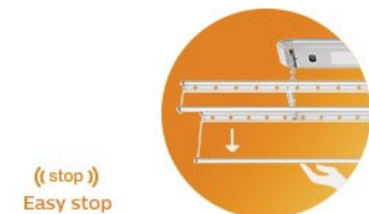

开启消毒功能后, 37.5 分钟充分消毒结束将自动关闭, 避免衣物因长时间照射而褪色。长按“消毒”键, 晾衣架进入“预消毒”模式, 消毒灯将在 8 小时后自动进入消毒程序。健康科学干预, 消毒随心。

消毒除菌功能

SDR601 配备两个紫外线消毒灯, 当开启“消毒”功能, 衣架将自动升至顶部, 并通过消毒灯发出的紫外线光波, 有效杀灭细菌。

遇阻即停功能

当衣架下降时, 用手轻轻一托, 即可停止; 挂好衣服后, 用手向上一推, 衣架自动上升, 简化晾衣步骤, 不用转身找遥控器, 随心晾晒更便捷。

遥控器

遥控器上轻轻一键, 即可电动晾衣, 直流电机让升降更安静, 速度更快, 上升或下降单次行程只需 20 秒, 无需过多等待, 尽享惬意生活。

35 公斤承重性能

SDR601 拥有 36 个挂孔, 35 公斤超强提升力, 一次能晾晒多件衣物, 若所晾衣物超过 35 公斤, 则电机自动停止, 并发出报警, 提示您承载过重, 让您安心使用每一天。

前后错层晾晒

2 根衣杆的挂孔间距科学分布, 科学的衣服通风和日照设计, 让衣物均匀晾晒。此外还配备 2 根被杆, 错层晾晒设计, 既可晾衣服, 又能晾被褥, 从此再也不用烦恼如何晾被子。