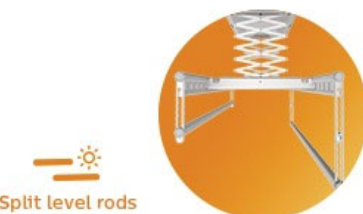

遥控器

遥控器上轻轻一键, 即可电动晾衣, 直流电机让升降更安静, 速度更快, 上升或下降单次行程只需 20 秒, 无需过多等待, 尽享惬意生活。

35 公斤承重性能

SDR601 拥有 36 个挂孔, 35 公斤超强提升力, 一次能晾晒多件衣物, 若所晾衣物超过 35 公斤, 则电机自动停止, 并发出报警, 提示您承载过重, 让您安心使用每一天。

前后错层晾晒

2 根衣杆的挂孔间距科学分布, 科学的衣服通风和日照设计, 让衣物均匀晾晒。此外还配备 2 根被杆, 错层晾晒设计, 既可晾衣服, 又能晾被褥, 从此再也不用烦恼如何晾被子。

规格

颜色

- 太空银

产品尺寸 (长 x 宽 x 高)

- 2,200x513x194 mm

产品净重

- 11.8 kg

下降距离