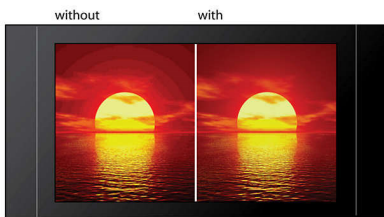

Traitement vidéo 12 bits/108 MHz

Le convertisseur numérique/analogique vidéo 12 bits conserve tous les détails l'image d'origine. Il reproduit les nuances subtiles et les dégradés de couleurs, produisant une image plus naturelle et plus vive. Les limites du convertisseur 10 bits standard sont particulièrement évidentes avec des grands écrans et des projecteurs.