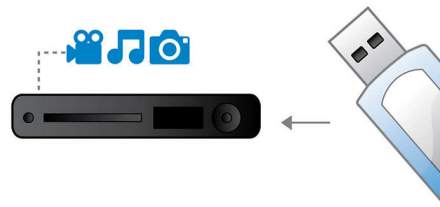

## Balayage progressif

Le mode de balayage progressif double la résolution verticale de l'image. Vous obtenez ainsi des images beaucoup plus nettes. Au lieu d'envoyer la trame des lignes impaires et celle des lignes paires l'une après l'autre, le système envoie les deux trames en même temps. Une image complète, à résolution maximale, est créée instantanément. À une telle vitesse, votre œil perçoit une image plus nette ne présentant pas de structure de ligne.

## Traitement vidéo 12 bits/108 MHz

Le convertisseur numérique/analogique vidéo 12 bits conserve tous les détails l'image d'origine. Il reproduit les nuances subtiles et les dégradés de couleurs, produisant une image plus naturelle et plus vive. Les limites du convertisseur 10 bits standard sont particulièrement évidentes avec des grands écrans et des projecteurs.

## Lecteur ProReader

Le lecteur ProReader vous permet de profiter de vos films et vidéos l'esprit tranquille, même

si vous voulez lire de vieux disques rayés ou arborant de nombreuses traces de doigt. Sa technologie de pointe convertit en effet les faibles signaux analogiques en signaux numériques bien plus performants et extraie l'information nécessaire à ce que la lecture se déroule de façon parfaitement fluide, quel que soit l'état du disque. Outre sa capacité à prendre en charge pratiquement n'importe quel format vidéo, le lecteur ProReader est donc l'assurance d'une lecture ininterrompue en toutes circonstances.

## USB Media Link

Universal Serial Bus ou USB est une norme de protocole des plus utiles pour relier ordinateurs, périphériques et appareils électroniques grand public. Grâce à la connexion USB Media Link, vous n'avez qu'à brancher votre appareil USB, à choisir un film, une musique ou une photo et à apprécier!