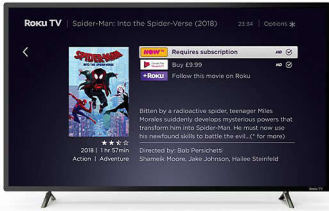

PHILIPS

ROKU TV

Televisor LED-LCD serie 5000
65" class/po 4K UHD de 2160p, HDR, LAN inalámbrica 802.11ac

65PFL5765/F8

Destacados

Búsqueda rápida y fácil

Desde las últimas películas y programas de televisión hasta tus clásicos de culto favoritos, es fácil encontrar algo perfecto para ver con Búsqueda de Roku. Simplemente busca por título, actor o director usando tu control remoto Roku, la aplicación móvil Roku para iOS® y Android™, o la búsqueda por voz. Con la Búsqueda de Roku es fácil buscar en los canales principales para encontrar películas y programas disponibles de forma gratuita, o ver resultados objetivos clasificados por precio en los canales principales.