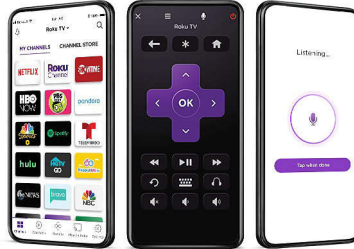

PHILIPS

ROKU TV

Televisor LED-LCD serie 5000
65" class/po 4K UHD de 2160p, HDR, LAN inalámbrica 802.11ac

65PFL5765/F8

Destacados

Búsqueda rápida y fácil

Desde las últimas películas y programas de televisión hasta tus clásicos de culto favoritos, es fácil encontrar algo perfecto para ver con Búsqueda de Roku. Simplemente busca por título, actor o director usando tu control remoto Roku, la aplicación móvil Roku para iOS® y Android™, o la búsqueda por voz. Con la Búsqueda de Roku es fácil buscar en los canales principales para encontrar películas y programas disponibles de forma gratuita, o ver resultados objetivos clasificados por precio en los canales principales.

Smart TV simplificado

Ve, transmite, reproduce, escucha, ríe y repite todo lo anterior. Con este TV Roku Philips verás, descubrirás y disfrutarás el entretenimiento que te encanta como nunca antes. Comienza a transmitir tus programas favoritos. Accede a tu sintonizador de cable o antena HDTV. Incluso puedes potenciar tu consola de juegos desde la pantalla de inicio. Busca por título, actor o director para descubrir dónde transmitir tus programas favoritos de manera gratuita o al precio más

bajo. Además, verás dónde lo están transmitiendo en vivo con una antena HDTV.

Aplicación móvil Roku gratuita

Convierte tu dispositivo iOS® o Android™ en tu mejor compañero de transmisión. Cuando necesites un segundo control remoto o desees contar con más funciones y funcionalidades, la aplicación móvil Roku hace que controlar tu Roku TV sea divertido y sencillo. Busca con el teclado, usa la búsqueda por voz, disfruta de reproducciones de audio privadas con hasta tres amigos, transmite con tu televisor y mucho más.