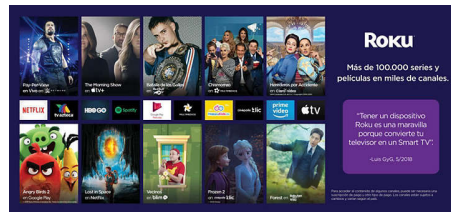

Entretenimiento para todos

No importa si estás suscrito, cancelaste tus suscripciones o estás en un nivel intermedio, es fácil ver lo que te encanta con el Roku TV Philips. Obtén acceso con un solo clic a tu operador de cable, antena satelital o de HDTV en la pantalla de inicio. O comienza las transmisiones con los canales de televisión de transmisión en vivo, además de más de 100,000 películas y programas de televisión disponibles, de los cuales miles están disponibles de manera gratuita.