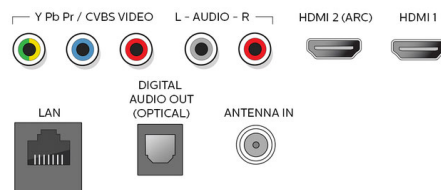

Alimentation

- Température ambiante: 5 à 40 °C (41 à 104 °F)
- Alimentation: 120 V/60 Hz

- Consommation: 125 W
- Consommation en veille: < 0,5 W

Dimensions

- Dimensions de la boîte en pouces (l x H x P): 44,2 x 26,1 x 3,5 pouce(s)
- Poids du produit en livres: 21,6 lb
- Dimensions de l'appareil avec support (l x H x P): 44,2 x 27,6 x 9 pouce(s)
- Poids du produit (avec support) (lb): 22,3 lb
- Dimensions de la boîte en pouces (l x H x P): 51,2 x 29,4 x 6,4 pouce(s)
- Poids en livres (emballage compris): 29,8 lb
- Compatible avec fixations murales VESA: 300 x 200 mm

Accessoires

- Accessoires inclus: Support pour installation sur table, Guide de démarrage rapide, Manuel d'utilisation, Télécommande, Piles pour télécommande, Vis
- Câble d'alimentation: 59,05 pouces

Services réseau

- Applications NetTV: Netflix, Pandora, Vudu, YouTube, Hotlist, Samba, Xumo, CinemaNow
- Fonctions du réseau: Réseau domestique, Wireless Screencasting

Connections

Side

Rear

Date de publication
2018-07-25

Version: 1.1.1

12 NC: 8670 001 46902
UPC: 6 09585 25130 4

© 2018 Koninklijke Philips N.V.
Tous droits réservés.

Les caractéristiques sont sujettes à modification sans préavis. Les marques commerciales sont la propriété de Koninklijke Philips N.V. ou de leurs détenteurs respectifs.

www.philips.com