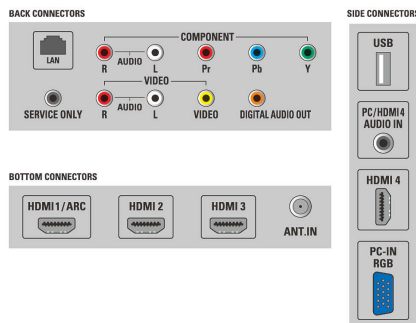

Applications multimédias

- Connexions multimédias: Périphérique USB, Sans fil 802.11 b.g.n. intégré
- Formats de lecture: MP3, Photos JPEG, MPEG-1, MPEG-2, AVI, WMV9/VC1, H.264, MPEG-4 SP/ASP

Tuner/Réception/Transmission

- Entrée antenne: Type F (75 ohms)
- Système TV: ATSC, NTSC
- Lecture vidéo: NTSC
- Bandes du tuner: UHF, VHF

Connectivité

- Autres connexions: Ethernet, Entrée audio PC, Entrée PC VGA, Connecteur de service
- EasyLink (HDMI-CEC): Activation de la lecture d'une seule pression sur un bouton, Témoin d'alimentation, Info système (langue du menu), Télécommande, Contrôle audio du système, Mise en veille du système
- Sortie audio - numérique: Coaxiale (cinch)
- AV 1: Entrée audio G/D, Entrée YPbPr
- AV 2: Entrée audio G/D, Entrée CVBS
- USB: USB
- HDMI 1: HDMI
- HDMI 2: HDMI
- HDMI 3: HDMI
- HDMI 4: HDMI, Entrée audio

Alimentation

- Alimentation: 120 V/60 Hz
- Consommation électrique: 297 W
- Consommation en veille: $\leq 0,15\text{ W}$
- Température ambiante: 5 à 35 °C (41 à 95 °F)

Dimensions

- Poids du produit (lb): 57,98 lb lb
- Hauteur boîte (pouces): 34.25 pouces
- Largeur boîte (pouces): 62.8 pouces
- Profondeur boîte (pouces): 8.78 pouces
- Compatible avec un montage mural: 400 x 400 mm
- Largeur de l'appareil (pouces): 51.65 pouces

Date de publication
2024-04-02

Version: 4.3.2

UPC: 6 09585 20169 9

© 2024 Koninklijke Philips N.V.
Tous droits réservés.

Les caractéristiques sont sujettes à modification sans préavis. Les marques commerciales sont la propriété de Koninklijke Philips N.V. ou de leurs détenteurs respectifs.

www.philips.com

* Pour profiter pleinement du contenu et des services Internet sur votre téléviseur, il vous faut une connexion Internet haut débit. Le contenu et les services Internet ainsi que la qualité et le format de l'image peuvent varier selon le débit de votre connexion large bande. Pour des performances optimales avec du contenu SD, vous avez besoin d'un débit d'au moins 2,5 Mbit/s.
* Le contenu Internet affiché sur votre téléviseur est offert par des fournisseurs tiers qui se réservent le droit de le modifier ou d'y mettre fin à tout moment, sans nécessairement d'avis préalable. Des frais supplémentaires et ou d'inscription de l'ordinateur peuvent être requis pour accéder au contenu Premium.