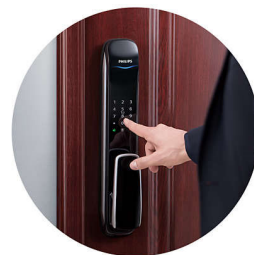

Philips 9000 series
推拉式智能门锁

推拉直觉式使用方式
C级锁芯
自动上锁功能
虚位密码功能

DDL191NHCGC0

开关只需一步

智享快而简的未来生活

现在，您可以享受直觉式开锁和自动上锁带来的便捷体验、人性化细节设计带来的舒适感受、流线型机身与深邃质感配色带来的视觉愉悦。

智能生活，“锁”以出色

- 时刻等待您的归来
- 解锁开门更简单

多重报警功能

飞利浦 9100-2HNA 具备防撬、低压提示、锁舌异常、布防等报警功能，增强家庭安全等级，时刻守护您和您的家人。

防猫眼童锁

开启防猫眼童锁键，在门锁上锁后，可锁死室内手柄，推动室内手柄时无法开锁，有效防止可疑人士通过猫眼开锁，或避免孩童与宠物误触把手开门，降低家庭安全隐患。

布防功能

外出时，长按布防键 2 秒即可开启布防功能。布防模式下，门锁从室内开启时会触

发警报，有效提醒安全隐患存在，升级家庭安保水平。

关门自动上锁

飞利浦 9100-2HNA 关门后，无需多余的操作，锁体自动打出锁舌，完成上锁。门未成功上锁时，锁体会发出警报，提醒您门锁状态。

32 位虚位密码

飞利浦 9100-2HNA 采用 32 位虚位密码技术，随意输入数字组合，确保真实密码连续输入，即可成功识别认证。有效防偷窥防泄漏，保护您的真实密码安全。

自动感应唤醒门锁

靠近门锁时，门锁感应到人体后将自动唤醒系统点亮面板，您可以直接进行身份识别验证开启门锁，减少手动激活系统需要的时间，获得快速解锁的使用感受。

多种解锁方式

飞利浦 9100-2HNA 打破传统单一钥匙开门体验，支持密码、卡片、钥匙三种解锁方式，满足不同用户需求，全家都适用。

规格

设计和外观

- 颜色: 红古铜
- 把手: 推拉式把手
- 指纹识别器: 半导体指纹传感器

开锁方式

- 密码
- 卡片
- 机械钥匙

容量