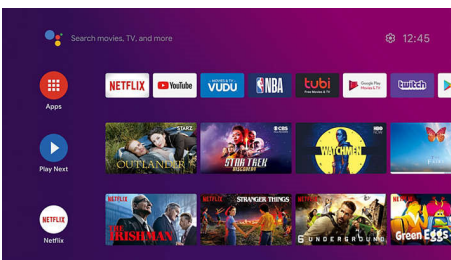

Android TV

Le téléviseur Android TV vous offre un contenu exceptionnel, alors vous passez moins

de temps à naviguer et plus de temps à regarder. Choisissez parmi les recommandations personnalisées sur Google Play, YouTube, et d'autres applications apparaissant automatiquement sur votre écran d'accueil.