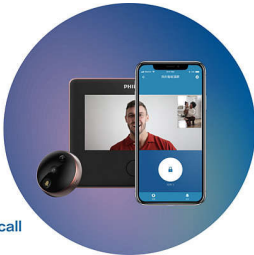

PHILIPS

Visor de puerta inteligente

Visión nocturna HD de ángulo amplio Detección del cuerpo con el sensor PIR, Monitoreo remoto inteligente, Interconexión con cerradura inteligente

Destacados

Lente de 170° y pantalla HD

170° The 170° lens and 1080P HD display

Cuenta con una lente de 170° de nivel de monitoreo, el visor de puerta inteligente puede absorber un alto volumen de luz, junto con cuatro luces infrarrojas brillantes, ofrece una mejor visión nocturna, incluso en entornos que tienen poca iluminación.

Llamada de audio bidireccional

Two-way audio call

Cuando toque el timbre o presione el botón de llamada en la pantalla, puede iniciar la llamada de audio en tiempo real con el micrófono y el altavoz integrados. Le permite disfrutar de una experiencia de llamada perfecta.