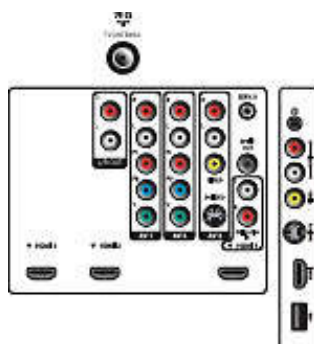

Alimentation

- Alimentation: 110-240 V c. a., 50/60 Hz
- Consommation électrique: 350 W
- Consommation en veille: < 0,15 W
- Température ambiante: 0 °C à 35 °C (32 °F à 95 °F)

Dimensions

- Poids du produit (lb): 83,78 lb
- Hauteur boîte (pouces): 37.56 pouces
- Largeur boîte (pouces): 55.71 pouces
- Profondeur boîte (pouces): 15.79 pouces
- Compatible avec un montage mural: 400 x 400 mm
- Largeur de l'appareil (pouces): 51.26 pouces
- Hauteur de l'appareil (pouces): 31.40 pouces
- Profondeur de l'appareil (pouces): 4.55 pouces
- Largeur TV (support inclus) (po.): 51.26 pouces

- Profondeur TV (support inclus) (po.): 12.80 pouces
- Hauteur TV (support inclus) (po.): 34.17 pouces
- Poids du produit (support inclus) (lb): 95.9 lb
- Poids (emballage compris) (lb): 116.84

Accessoires

- Accessoires inclus: Support de table pivotant, Cordon d'alimentation, Guide de démarrage rapide, Mode d'emploi, Carte d'enregistrement, Télécommande

Date de publication
2024-04-02

Version: 2.8.4

UPC: 6 09585 16277 8

© 2024 Koninklijke Philips N.V.
Tous droits réservés.

Les caractéristiques sont sujettes à modification sans préavis. Les marques commerciales sont la propriété de Koninklijke Philips N.V. ou de leurs détenteurs respectifs.

www.philips.com