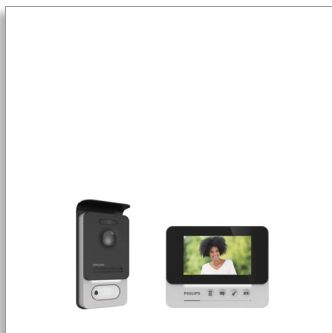

Philips WelcomeEye
Compact
Intercom met video

Uiterst platte monitor

Zeer hoge beeldkwaliteit
4,3 inch scherm
Brede kijkhoek

DES9300VDP

Compacte intercom met video

Evolutionair om ook in uw huis te passen

Installeer de gloednieuwe Philips WelcomeEye Compact-intercom met video. U zult zeker tevreden zijn over deze gebruiksvriendelijke intercom met hoogwaardige beeldkwaliteit en brede kijkhoek.

Compact en modern ontwerp

- Witte LED's voor helder en nauwkeurig nachtzicht
- Ultradunne, Signature LED-monitor met een hoogwaardige afwerking

PHILIPS

Intercom met video
Uiterst platte monitor Zeer hoge beeldkwaliteit, 4,3 inch scherm, Brede kijkhoek

DES9300VDP/10

Specificaties

Beltoon

- Aantal belsignalen: 6
- Geluidsniveau: 85 dB

Elektrische kenmerken

- Elektrische kenmerken: 24 V DC / 400 mA / 9,6 W

Afwerking

- Intercompaneel: Zwart aluminium en aluminium
- Monitor: Zwart kunststof en aluminium

- Afbeelding: Kleur, helderheid, contrast
- Volume

Kenmerken

4,3 inch scherm

4,3 inch scherm zodat u uw bezoekers kunt zien en uw deur of gemotoriseerd hek kunt openen. De WelcomeEye Compact-intercom met video is gemakkelijk te gebruiken.