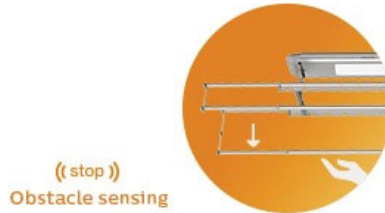

遥控器

无线遥控器轻松一键, 即可电动晾衣, 直流电机让升降更安静, 速度更快, 上升或下降单次行程只需 20 秒, 无需过多等待, 尽享惬意生活。

SDR601ABW0/93

规格

颜色

• 白色

产品尺寸 (长 x 宽 x 高)

• 2,200x513x194 mm

产品净重

• 11.5 公斤

下降距离

• 0-1,100 毫米

最大负重

• 35 kg

电源

• 输入电压: 220 V
• 额定总功率: 88 W
• 照明功率: 18 W

发行日期 2022-10-08

版本: 1.0.1

12 NC: 8670 001 78716
EAN: 69 73746 14021 4

© 2022 Koninklijke Philips N.V.
保留所有权利。

规格如有更改, 恕不另行通知。所有商标是 Koninklijke Philips N.V. 或它们各自所有者的财产。

www.philips.com