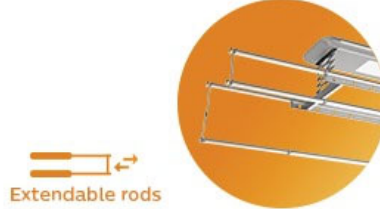

遇阻即停

当衣架下降时, 用手轻轻一托, 即可停止; 挂好衣服后, 用手向上一推, 衣架自动上升, 简化晾衣步骤, 不用转身找遥控器, 随心晾晒更便捷。