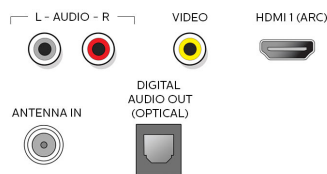

Accessoires

- Accessoires inclus: Support pour installation sur table, Guide de démarrage rapide, Manuel d'utilisation, Télécommande, Piles pour télécommande, Vis
- Câble d'alimentation: 59,05 pouces

Services réseau

- Applications NetTV: Netflix, Pandora, Vudu, YouTube, Hotlist, Samba, Xumo
- Fonctions du réseau: Réseau domestique, Wireless Screencasting

Connections

Side

Rear

Date de publication
2017-04-09

Version: 1.1.1