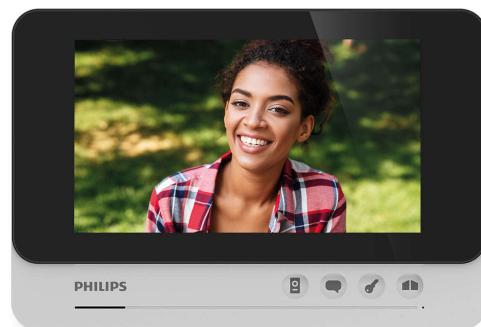

PHILIPS

Interphone vidéo

WelcomeEye
AddComfort

Grand écran 7" (17 cm)

Commandes de verrou et portail

Fonction de surveillance

Fonction interphone

DES9500DDE

Simple à installer

- avec ces 2 fils
- Installez votre moniteur en toute sécurité

Pratique et fonctionnel

- Ouvrant un verrou et un portail
- Grâce à sa fonction interphone
- Grâce à sa fonction de surveillance

Des conversations facilitées

Communiquez facilement avec les membres de votre famille grâce à la fonction interphone du moniteur WelcomeEye AddComfort.

Installation facile

La connexion du WelcomeEye AddComfort est un jeu d'enfant.

Diagonale: 7" (18 cm)

Résolution: 800 x 480 px

Installation: Sur un mur

Caractéristiques du produit unitaire

Dimensions du moniteur: 142 x 210 x 15 mm
(H x L x P)

Garantie

Ans: 2

Câblage