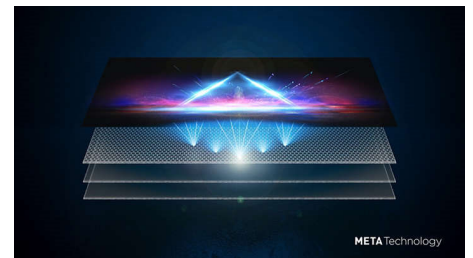

Panelová technológia OLED META

Jasný panel OLED META. TV podporuje všetky hlavné formáty HDR