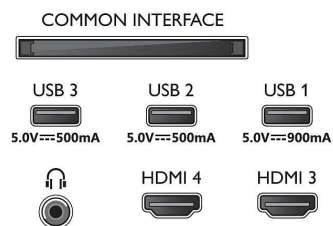

Technické údaje

Ambilight

- Ambilight - vlastnosti: Prispôbojúce sa farbe steny, Režim Lounge, Herný režim, Hudba Ambilight, AmbiWakeup, AmbiSleep, funguje s bezdrôtovými domácimi reproduktormi Philips, Animácia Ambilight pri spustení
- Verzia Ambilight: novej generácie, 3-stranná funkcia

Obraz/Displej

- Diagonálny rozmer obrazovky (v palcoch): 55 palec

- Diagonálny rozmer obrazovky (metrický): 139 cm
- Displej: OLED s rozlíšením 4K Ultra HD
- Rozlíšenie panela: 3840 x 2160
- Prirodzená obnovovacia frekvencia: 120 Hz
- Obrazový engine: P5 AI Perfect Picture Engine
- Dokonalejšie zobrazenie: Perfect Natural Motion, Micro Dimming Perfect, Široký farebný rozsah 99 % DCI/P3, Dolby Vision, A.I.(umelá inteligencia), režim PQ, CalMAN Ready, Režim IMAX enhanced, HDR10+ adaptívne, Režim Filmár

Vstupné rozlíšenie displeja

- Rozlíšenie, obnovovacia frekvencia: 576p – -50Hz, 640 x 480 – -60Hz, 1920 x 1080p – -24 Hz, 25 Hz, 30 Hz, 50 Hz, 60 Hz, 100 Hz, 120 Hz, 720p – -50Hz, 60Hz, 2560 x 1440 – -60Hz, 120Hz, 3840 x 2160p – -24 Hz, 25 Hz, 30 Hz, 50 Hz, , 60 Hz, 100 Hz, 120 Hz

Tuner/Prijem/Vysielanie

- Digitálna TV: DVB-T/T2/T2-HD/C/S/S2
- Prehrávanie videa: PAL, SECAM
- Sprievodca TV programom*: 8-dňový elektr.

Connections

Side