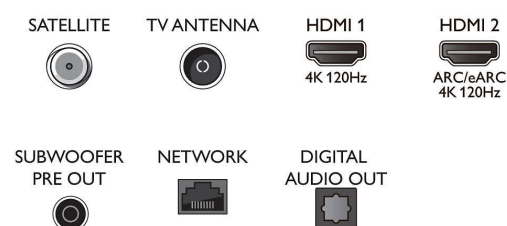

Technické údaje

Ambilight

- Ambilight - vlastnosti: Prispôbojúce sa farbe steny, Režim Lounge, Herný režim, Hudba Ambilight, AmbiWakeup, AmbiSleep, funguje s bezdrôtovými domácimi reproduktormi Philips, Animácia Ambilight pri spustení
- Verzia Ambilight: novej generácie, 3-stranná funkcia

Obraz/Displej

- Diagonálny rozmer obrazovky (v palcoch): 55 palec

- Diagonálny rozmer obrazovky (metrický): 139 cm
- Displej: OLED s rozlíšením 4K Ultra HD
- Rozlíšenie panela: 3840 x 2160
- Prirodzená obnovovacia frekvencia: 120 Hz
- Obrazový engine: P5 AI Perfect Picture Engine
- Dokonalejšie zobrazenie: Perfect Natural Motion, Micro Dimming Perfect, Široký farebný rozsah 99 % DCI/P3, Dolby Vision, A.I.(umelá inteligencia), režim PQ, CalMAN Ready, Režim IMAX enhanced, HDR10+ adaptívne, Režim Filmár

Vstupné rozlíšenie displeja

- Rozlíšenie, obnovovacia frekvencia: 576p – -50Hz, 640 x 480 – -60Hz, 1920 x 1080p – -24 Hz, 25 Hz, 30 Hz, 50 Hz, 60 Hz, 100 Hz, 120 Hz, 720p – -50Hz, 60Hz, 2560 x 1440 – -60Hz, 120Hz, 3840 x 2160p – -24 Hz, 25 Hz, 30 Hz, 50 Hz, , 60 Hz, 100 Hz, 120 Hz

Tuner/Prijem/Vysielanie

- Digitálna TV: DVB-T/T2/T2-HD/C/S/S2
- Prehrávanie videa: PAL, SECAM
- Sprievodca TV programom*: 8-dňový elektr.

Connections

Side

Bottom