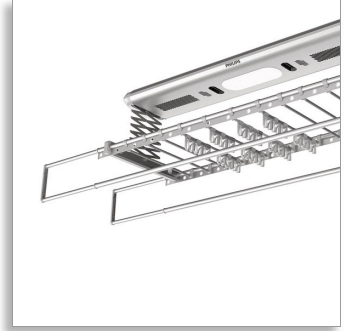

飛利浦
智慧乾衣架

語音操控
風乾與加熱烘乾
消毒和去除塵？
應用程式控制

SDR703YBSW

更聰明的乾衣方式

具備語音操控功能

SDR703 支援語音控制。即使在離線的狀態下，您也可以使用語音來控制衣架上升、開啟燈光，開始消毒等。不再需要遙控器，只要說出「Hi 飛利浦」，就能夠比以往都要輕鬆地開始乾衣。

貼心設計，乾衣更輕鬆

- 適合不同大小的陽台
- 確保安靜有效的衣架運作
- 35 公斤負重能力
- 確保晾衣安全

設計讓生活更加便利

- 適用於所有家庭
- 按住以停止，輕推可抬起
- 享受遙控器帶來的智慧生活

智慧操作，便利生活

- 深層清潔衣物，一氣呵成
- 確保快速乾衣
- 在各種天候條件下都能有效讓衣物乾燥

PHILIPS

焦點

2 種風乾模式

SDR703 的兩個對流風扇能以強勁風量有效去除衣物上的濕氣。具備兩種風乾模式「標準」和「強效」, 風乾模式會分別在 2 小時和 4 小時後自動停止, 讓衣物快速乾燥, 無後顧之憂。

35 公斤負重能力

35 公斤的負重能力, 可一次晾乾更多衣物。如果衣物超過 35 公斤, 馬達會自動停止並發出警示, 以確保您的使用安全。

可調式桿架

配備 1.6 + 0.8 公尺的可調式桿架, 2 根供衣物使用, 2 根可用於床單, 您可將桿架延伸以晾乾更多的衣物, 要節省陽台空間時將其縮回。這款乾衣架結合 4 根附夾子的桿架, 適合媽媽與嬰兒使用, 並配有 6 根橫桿可用來放置鞋子、枕頭及玩具等物品, 滿足不同的家庭需求。

應用程式控制

將乾衣架連線至應用程式後, 您就可以使用遙控器完成以下指示: 衣架上升、衣架下降、照明、消毒和去除塵? 等。此應用程式也支援記錄檢閱, 讓您即使不在家中也能控制乾衣情況。

DC 馬達

SDR 703 搭載功能極佳的 DC 馬達, 能讓衣架運作更安靜快速。衣架承載 35 公斤的重量時, 運作噪音低於 55 dB, 而衣架上升或下降只需要 20 秒。

消毒和去除塵?

SDR703 配備 2 個 UVC 燈, 可有效消毒衣物。消毒開始後, 乾衣架會自動上升至頂端, 然後開始以紫外線燈清除有害細菌。另外還有兩台除塵? 機, 可有效去除衣物上的塵?。