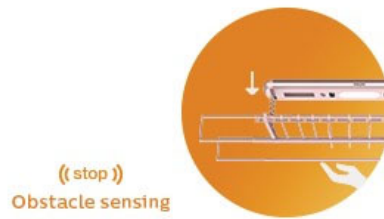

35 公斤負重能力

35 公斤的負重能力, 可一次晾乾更多衣物。如果衣物超過 35 公斤, 馬達會自動停止並發出警示, 以確保您的使用安全。

可調式桿架

配備 1.6 + 0.8 公尺的可調式桿架, 2 根供衣物使用, 2 根可用於床單, 您可將桿架延伸以晾乾更多的衣物, 要節省陽台空間時將其縮回。這款乾衣架結合 4 根附夾子的桿架, 適合媽媽與嬰兒使用, 並配有 6 根橫桿可用來放置鞋子、枕頭及玩具等物品, 滿足不同的家庭需求。

應用程式控制

將乾衣架連線至應用程式後, 您就可以使用遙控器完成以下指示: 衣架上升、衣架下降、照明、消毒和去除塵? 等。此應用程式也支援記錄檢閱, 讓您即使不在家中也能控制乾衣情況。

DC 馬達

SDR 703 搭載功能極佳的 DC 馬達, 能讓衣架運作更安靜快速。衣架承載 35 公斤的重量時, 運作噪音低於 55 dB, 而衣架上升或下降只需要 20 秒。

消毒和去除塵?

SDR703 配備 2 個 UVC 燈, 可有效消毒衣物。消毒開始後, 乾衣架會自動上升至頂端, 然後開始以紫外線燈清除有害細菌。另外還有兩台除塵? 機, 可有效去除衣物上的塵?。