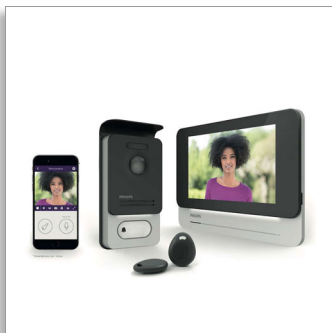

Philips WelcomeEye  
Connect  
Interphone vidéo

Toujours connecté par Wi-Fi  
Connecté à votre smartphone  
Écran tactile 7"  
Excellente qualité d'image

DES9900VDP

## Interphone vidéo connecté à écran tactile

Avec l'application WelcomeEye

Protégez et connectez votre domicile avec le nouvel interphone vidéo Philips WelcomeEye Connect. Ne manquez pas une visite grâce à cette solution connectée à très haute qualité d'image et au design élégant et haut de gamme.

### Surveillez votre domicile, où que vous soyez

- Interface tactile intuitive
- LED blanches pour une vision nocturne optimale
- Contrôlez l'accès à votre maison avec la fonction de surveillance
- Intercommunication entre les moniteurs d'une même famille
- Contrôlez l'accès à votre maison depuis votre smartphone

## Contrôlez l'accès à votre domicile

Utilisez votre smartphone ou l'écran de votre interphone pour observer ce qui se passe devant votre domicile grâce à la fonction de surveillance du WelcomeEye Connect.