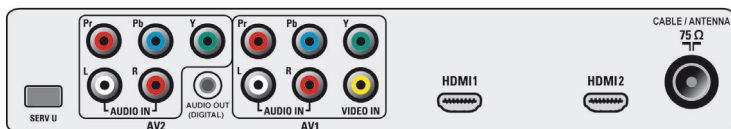

Accessoires

- Accessoires inclus: Support de table pivotant, Cordon d'alimentation, Guide de démarrage rapide, Manuel d'utilisation, Carte d'enregistrement, Télécommande

Date de publication
2018-03-16

Version: 3.0.10