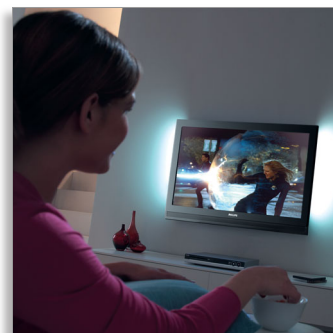

Philips
TV numérique à écran plat
16/9 et Ambilight 2 canaux

37 po
ACL
numérique intégré

37PFL7332D

Vous en aurez plein la vue

avec Ambilight 2 canaux

Vivez le meilleur de la télé avec ce téléviseur TVHD doté des technologies PDP et Pixel Plus. L'esthétique de son design embellira votre intérieur. Partagez musique et photos avec le port USB intégré.

Pour être plongé dans l'action

- HDTV intégré prêt pour la haute définition et le câble numérique
- Pixel Plus 3 HD pour des images éclatantes
- Contraste dynamique amélioré pour des images encore plus nettes
- Le système Ambilight à deux canaux actifs rehausse l'expérience de visionnement

Excellente restitution du son

- Virtual Dolby Surround pour un son digne du cinéma

Design compact et élégant qui s'harmonise avec votre intérieur

- Compact, mince et élégant, il convient à toutes les pièces

introduit une toute nouvelle dimension à votre confort visuel, vous plongeant entièrement dans les images que vous regardez. Ce système crée une ambiance agréable, offre un meilleur confort visuel et améliore la façon dont votre oeil perçoit les détails, les contrastes et les couleurs des images. Les couleurs s'adaptent automatiquement aux images diffusées.