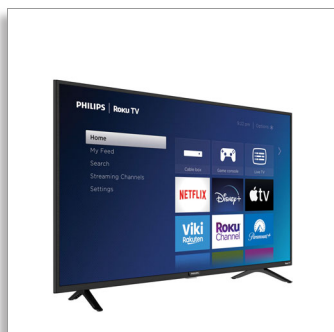

Philips Roku
Téléviseur DEL-ACL
série 4000

FHD 1080p de 40 po
Fonctionne avec Google Home
Réseau local sans fil 802.11

40PFL4775

Smart TV en toute simplicité

Roku TV FHD

Avec un écran d'accueil simple, une télécommande conviviale et des mises à jour logicielles automatiques, le Philips Roku TV est un téléviseur intelligent convivial que vous allez adorer.