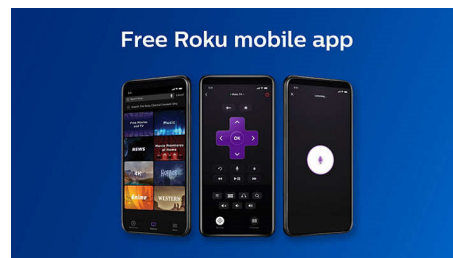

Fonctionne avec Apple Airplay

Grâce à AirPlay, vous pouvez diffuser sans effort des vidéos, des photos, de la musique et plus encore sur votre téléviseur à partir d'un appareil Apple.

Recherche rapide et facile

Effectuez une recherche par titre, acteur ou réalisateur pour voir où vous pouvez regarder vos émissions préférées gratuitement ou au prix le plus bas.

Application mobile gratuite Roku

Utilisez l'application mobile Roku comme télécommande. Profitez d'une écoute privée, lancez des recherches en commande vocale ou sur le clavier et enregistrez des émissions.