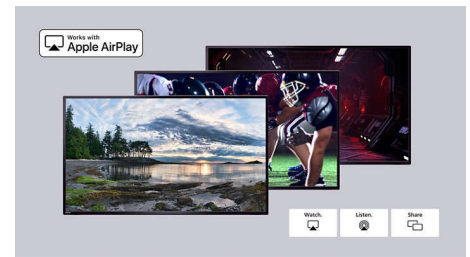

Fonctionne avec Apple Airplay

Grâce à AirPlay, vous pouvez diffuser sans effort des vidéos, des photos, de la musique et plus encore sur votre téléviseur à partir d'un appareil Apple.