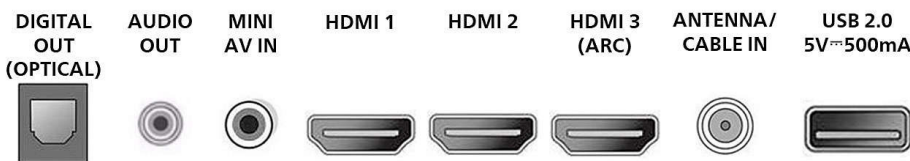

Alimentation

- Consommation: 60 W
- Consommation en veille: $0,5\text{ W}$
- Température ambiante: 5 à 40 °C (41 à 104 °F)
- Alimentation principale: 120 V/60 Hz

Dimensions

- Poids du produit en livres: 12,80 lb
- Hauteur de la boîte (po): 24.8 pouces
- Largeur de la boîte (po): 42.7 pouces
- Profondeur de la boîte (po): 5.8 pouces
- Compatible avec support mural: 200 x 100 mm
- Largeur de l'appareil (pouces): 35.6 pouces
- Hauteur de l'appareil (pouces): 20.5 pouces
- Profondeur de l'appareil (pouces): 3.6 pouces
- Largeur de l'appareil (avec support) (po): 35.6 pouces
- Profondeur de l'appareil (avec support) (po): 8.5 pouces
- Hauteur de l'appareil (avec support) (po): 22.3 pouces
- Poids du produit (avec support) (lb): 13.00 lb
- Poids en livres (emballage compris): 19,80
- Largeur du support (po): 31.4 pouces

Accessoires

- Inclus: Piles pour télécommande, Guide de démarrage rapide, Télécommande, Vis, Support de table, Adaptateur de câble A/V

Services réseau

- Système d'exploitation du téléviseur: Roku OS

Date de publication
2023-12-15

Version: 3.2.1

UPC: 6 09585 25542 5

© 2023 Koninklijke Philips N.V.
Tous droits réservés.

Les caractéristiques sont sujettes à modification sans préavis. Les marques commerciales sont la propriété de Koninklijke Philips N.V. ou de leurs détenteurs respectifs.

www.philips.com

* Roku, Roku TV, le logo Roku et le design violet de la croix directionnelle sont des marques de commerce de Roku, inc. Toutes les autres marques de commerce et tous les autres logos cités sont la propriété de leurs détenteurs respectifs.

* Google et Google Home sont des marques de commerce de Google LLC. Les fonctions et les services de tiers peuvent être modifiés ou retirés sans préavis.

* Apple, Apple Home, AirPlay, HomeKit et Siri sont des marques de commerce d'Apple, inc., enregistrées aux États-Unis et dans d'autres pays. Ce téléviseur Philips Roku TV est compatible avec AirPlay 2 et HomeKit. iOS 12.3 ou une version ultérieure, ou macOS 10.14.5 ou une version ultérieure sont requis.

* La résolution du contenu dépend de la compatibilité du téléviseur et peut varier selon le canal. Les canaux peuvent changer, varier selon la région et nécessiter un paiement. La fonction de recherche de Roku ne fonctionne pas avec toutes les chaînes.

* Paiement requis pour certains contenus et chaînes. Les chaînes sont susceptibles d'être modifiées et varient en fonction des régions.