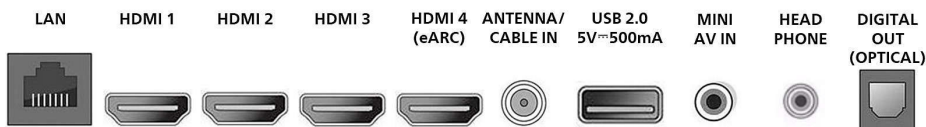

Tuner/Réception/Transmission

- Système TV: ATSC, NTSC

- Lecture vidéo: NTSC
- Bandes du tuner: UHF, VHF
- Entrée antenne: Type F (75 ohms)

Connectivité

- Connexion sans fil: Réseau local sans fil (802.11ac)
- Fonctionnalités HDMI: 4K, eARC/ARC (HDMI 4)
- EasyLink (HDMI-CEC): Lecture 1 pression, État de l'alimentation, Informations système (langue du menu), Contrôle audio du système, Mise en veille du système
- Entrées USB 2.0: 1
- Entrées HDMI: 4
- Autres entrées: CVBS + entrée audio G/D, Sortie audio numérique (optique), Ethernet, Sortie casque
- Sortie audio - numérique: Optique (TOSLINK)

Alimentation

- Consommation électrique: 125 W
- Consommation en veille: < 0,5 W
- Température ambiante: 5 °C à 40 °C
- Alimentation secteur: 120 V/60 Hz

Dimensions

- Compatible avec un montage mural: 300 x 300 mm
- Dimensions (l x H x P) de l'appareil: 48,3 x 25,4 x 3,4 po
- Poids du produit: 20.72 lb
- Dimensions de l'appareil avec pied (l x H x P): 43,8 x 28,0 x 11,3 po
- Dimensions de l'emballage (l x H x P): 49,2 x 29,9 x 5,7 po
- Poids, emballage compris: 28.22 lb
- Poids du produit avec pied: 21.16 lb
- Largeur du pied: 26.22 pouces

Accessoires

- Inclus: Piles pour télécommande, Quick start guide (Guide de mise en route, en anglais uniquement), Télécommande, Vis, Pied

Services réseau

- Système d'exploitation TV: Roku OS

Date de publication
2024-04-17

Version: 3.3.1

UPC: 6 09585 25605 7

© 2024 Koninklijke Philips N.V.
Tous droits réservés.

Les caractéristiques sont sujettes à modification sans préavis. Les marques commerciales sont la propriété de Koninklijke Philips N.V. ou de leurs détenteurs respectifs.

www.philips.com

* Roku, Roku TV, le logo Roku et le design violet de la croix directionnelle sont des marques de commerce de Roku, inc. Toutes les autres marques de commerce et tous les autres logos cités sont la propriété de leurs détenteurs respectifs.

* Les termes HDMI et HDMI High-Definition Multimedia Interface, ainsi que le logo HDMI sont des marques de commerce ou des marques déposées de HDMI Licensing, Inc. aux États-Unis et dans d'autres pays.

* Google et Google Home sont des marques de commerce de Google LLC. Les fonctions et les services de tiers peuvent être modifiés ou retirés sans préavis.

* Apple, Apple Home, AirPlay, HomeKit et Siri sont des marques de commerce d'Apple, inc., enregistrées aux États-Unis et dans d'autres pays. Ce téléviseur Philips Roku TV est compatible avec AirPlay 2 et HomeKit. iOS 12.3 ou une version ultérieure, ou macOS 10.14.5 ou une version ultérieure sont requis.

* La résolution du contenu dépend de la compatibilité du téléviseur et peut varier selon le canal. Les canaux peuvent changer, varier selon la région et nécessiter un paiement. La fonction de recherche de Roku ne fonctionne pas avec toutes les chaînes.

* Paiement requis pour certains contenus et chaînes. Les chaînes sont susceptibles d'être modifiées et varient en fonction des régions.

* Dolby et le symbole du double D sont des marques déposées de Dolby Laboratories Licensing Corporation.