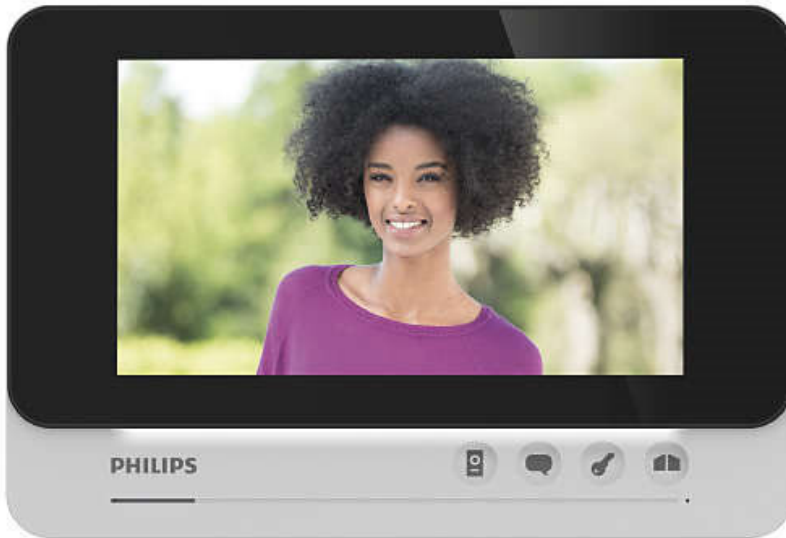

Philips WelcomeEye  
AddCompact  
Ultraflacher Philips  
Monitor

Bildschirmgröße von 11 cm (4,3")

Überwachungsfunktion  
Verpolungsschutz  
Steuerungen für Schloss und Tor

DES9300DDE

Fügen Sie dem WelcomeEye Videotelefon einen Monitor hinzu

Mit WelcomeEye AddCompact Monitor

Erweitern Sie Ihre WelcomeEye Gegensprechanlage mit WelcomeEye Compact Monitoren zur Videotelefonie. Begrüßen Sie Ihre Gäste mit WelcomeEye herzlich.

**Einfach zu installieren**

- Mit diesen 2 Drähten
- Mehr Sicherheit für die Installation

**Ansprechendes und modernes Design**

- Eine Bereicherung Ihrer Innenausstattung
- Sie werden den ultraflachen Bildschirm lieben

**Praktisch und funktionell**

### Bildschirmfunktionen

- Diagonal: 4,3" (11 cm)
- Auflösung: 480 x 272 px
- Montage: Wand