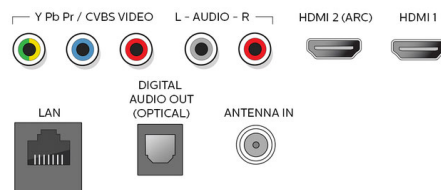

Accessoires

- Accessoires inclus: Support pour installation sur table, Guide de démarrage rapide, Manuel d'utilisation, Télécommande, Piles pour télécommande, Vis
- Câble d'alimentation: 59,05 pouces

Services réseau

- Fonctions du réseau: Chromecast built-in

Connections

Side

Rear

Date de publication
2018-07-23

Version: 3.0.2

12 NC: 8670 001 43837
UPC: 6 09585 25078 9

© 2018 Koninklijke Philips N.V.
Tous droits réservés.