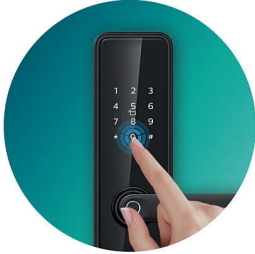

DDL603E-5HWS ที่เปิดใช้งาน Wi-Fi ช่วยให้คุณแจกจ่ายรหัส PIN แบบใช้ครั้งเดียวและตรวจสอบบันทึกการเข้าถึงจากระยะไกล ฯลฯ ด้วยเซ็นเซอร์ลายนิ้วมือที่รวมอยู่ในที่จับ การปลดล็อคจึงสะดวกด้วยการจับครั้งเดียว ช่วยเพิ่มความสะดวกสบายให้กับชีวิตของคุณ

PHILIPS

ก้านจับล็อคประตูอัจฉริยะ
การปลดล็อคด้วยลายนิ้วมือที่ใช้งานง่าย ปิดเสียงด้วยปุ่ม "0", ฟังก์ชันที่จับแบบปลอดภัย

ไฮโลด

ลายนิ้วมือที่ใช้งานง่าย

ใช้การออกแบบที่จับแบบบูรณาการกับลายนิ้วมือเซมิคอนดักเตอร์ FPC ความเร็วในการจดจำลายนิ้วมือของ Philips DDL603E-5HWS น้อยกว่า 0.5 วินาที การกดที่จับช่วยให้ปลดล็อคด้วยการจับเพียงครั้งเดียวและให้ประสบการณ์การเปิดที่รวดเร็วและใช้งานง่ายแก่คุณ

ปิดเสียงด้วยปุ่ม "0"

ปุ่ม "0" ใช้เป็นปุ่มตัวเลขและปุ่มปิดเสียง กดปุ่ม "0" ค้างไว้ 2 วินาทีเพื่อเปิดใช้งานโหมดปิดเสียงไม่ว่าคุณจะเข้าหรือออก การออกแบบที่รอบคอบช่วยให้คุณกลับบ้านได้อย่างเจียวยิ้ม โดยไม่รบกวนครอบครัวของคุณในตอนกลางคืน ซึ่งทำให้ที่นี่กลายเป็นสถานที่ที่เงียบสงบสำหรับครอบครัว