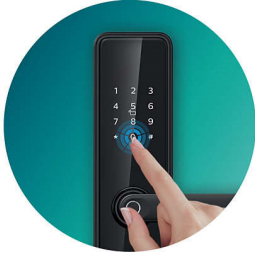

DDL603E-5HWS ที่เปิดใช้งาน Wi-Fi ช่วยให้คุณแจกจ่ายรหัส PIN แบบใช้ครั้งเดียวและตรวจสอบบันทึกการเข้าถึงจากระยะไกล ฯลฯ ด้วยเซ็นเซอร์ลายนิ้วมือที่รวมอยู่ในที่จับ การปลดล็อคจึงสะดวกด้วยการจับครั้งเดียว ช่วยเพิ่มความสะดวกสบายให้กับชีวิตของคุณ

PHILIPS

ก้านจับล็อคประตูอัจฉริยะ
การปลดล็อคด้วยลายนิ้วมือที่ใช้งานง่าย ปิดเสียงด้วยปุ่ม "0", ฟังก์ชันที่จับแบบปลอดภัย

ไฮไลต์

ลายนิ้วมือที่ใช้งานง่าย

ใช้การออกแบบที่จับแบบบูรณาการกับลายนิ้วมือเซมิคอนดักเตอร์ FPC ความเร็วในการจดจำลายนิ้วมือของ Philips DDL603E-5HWS น้อยกว่า 0.5 วินาที การกดที่จับช่วยให้ปลดล็อคด้วยการจับเพียงครั้งเดียวและให้ประสบการณ์การเปิดที่รวดเร็วและใช้งานง่ายแก่คุณ

ปิดเสียงด้วยปุ่ม "0"

ปุ่ม "0" ใช้เป็นปุ่มตัวเลขและปุ่มปิดเสียง กดปุ่ม "0" ค้างไว้ 2 วินาทีเพื่อเปิดใช้งานโหมดปิดเสียงไม่ว่าคุณจะเข้าหรือออก การออกแบบที่รอบคอบช่วยให้คุณกลับบ้านได้อย่างเจียวยิบเยียบโดยไม่รบกวนครอบครัวของคุณในตอนกลางคืน ซึ่งทำให้ที่นี่กลายเป็นสถานที่ที่เงียบสงบสำหรับครอบครัว