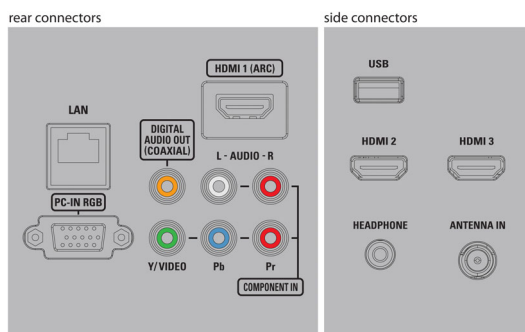

Syntoniseur/Récepteur/Émetteur

- Entrée antenne: Type F (75 ohms)
- Système TV: ATSC, NTSC
- Lecture vidéo: NTSC
- Bandes du syntoniseur: UHF, VHF

Connectivité

- AV 1: Entrée CVBS, Entrée audio G/D partagée
- AV 2: YPbPr, Entrée audio G/D partagée
- HDMI 1: HDMI, Entrée audio G/D partagée
- HDMI 2: HDMI, Entrée audio G/D partagée
- HDMI 3: HDMI, Entrée audio G/D partagée
- EasyLink (HDMI-CEC): Activation de la lecture d'une seule pression sur un bouton, Témoin d'alimentation, Info système (langue du menu), Contrôle audio du système, Mise en veille du système, Télécommande
- Sortie audio numérique: Coaxiale (RCA)
- Autres connexions: Ethernet, Entrée PC VGA, Wi-Fi (intégrée), Sortie casque
- USB: USB

Alimentation

- Alimentation: 120 V/60 Hz
- Consommation: 60 W
- Consommation en veille: < 0,5 W
- Température ambiante: 5 à 40 °C (41 à 104 °F)

Dimensions

- Dimensions de la boîte en pouces (l x H x P): 35,91 x 21,34 x 2,36 pouces
- Dimensions de l'appareil avec support (l x H x P): 35,91 x 23,52 x 8,66 pouces
- Poids du produit en livres: 18,96
- Poids du produit (avec support) (lb): 22,05 lb
- Dimensions de la boîte en pouces (l x H x P): 42,32 x 25,00 x 4,69 pouces
- Poids en livres (emballage compris): 27,12
- Compatible avec fixations murales VESA: 300 x 300 mm

Accessoires

- Accessoires inclus: Support pour installation sur table, Guide de démarrage rapide, Manuel d'utilisation, Carte d'enregistrement, Télécommande, Piles pour télécommande

Date de publication
2013-10-25