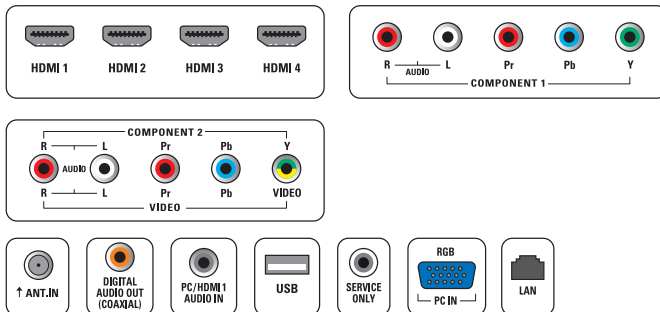

Haut-parleurs

- Haut-parleurs intégrés: 4

Commodité

- Verrouillage enfant: Verrouillage enfant/contrôle

parental

- Horloge: Sur affichage principal, Minuterie de mise en veille
- Facilité d'installation: Mise en mémoire automatique
- Facilité d'utilisation: 4 listes de favoris, Limite automatique de volume (AVL), Liste des canaux, Assistant de paramétrage, Commande latérale
- Télécommande: Téléviseur
- Réglages du format d'écran: 4:3, Extension 14:9, Extension 16:9, Super zoom, 16:9, Non proportionné (pixel/pixel 1080p), Automatique
- Multimédia: Services Net TV, Diaporama automatique

Connectivité

- AV 1: Entrée audio G/D, YPbPr
- AV 2: Entrée audio G/D, YPbPr, Entrée CVBS
- Sortie audio numérique: Coaxiale (RCA)
- HDMI 1: HDMI
- HDMI 2: HDMI
- HDMI 3: HDMI
- HDMI 4: HDMI
- Autres connexions: Entrée audio PC, Entrée PC VGA, Connecteur d'entretien
- Ethernet: Ethernet
- Réseau local sans fil: IEEE 802.11 b/g/n
- USB: USB
- EasyLink (HDMI-CEC): Activation de la lecture d'une seule pression sur un bouton, Témoin d'alimentation, Info système (langue du menu), Contrôle audio du système, Mise en veille du système, Télécommande

Accessoires

- Accessoires inclus: Support de table pivotant, Câble d'alimentation, Guide de démarrage rapide, Manuel d'utilisation, Carte d'enregistrement, Télécommande, Piles pour télécommande, Certificat de garantie, Attaches pour câble, Guide de configuration rapide de MediaConnect, Carte réseau sans fil USB