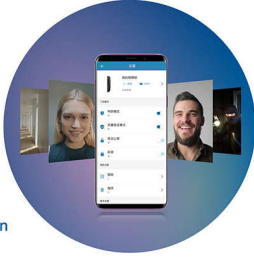

นำมาใช้กับ PIR เมื่อมีคนเดินไปมาภายในระยะ 3 เมตรที่ประตูหน้า Philips DDL702-1HWS จะถ่ายภาพหรือวิดีโอแล้วส่งไปที่แอปผ่านการเชื่อมต่อ Wi-Fi ช่วยให้คุณรู้ว่าใครอยู่ที่ประตูตลอดเวลา

ขี้อัจฉริยะที่ได้รับการอัปเดตช่วยเพิ่มความปลอดภัยให้กับบ้าน

ขี้อัจฉริยะ ง่าย ๆ ไม่ได้หยุดอยู่แค่นี้

- มั่นคงและยาวนาน
- ขจัดความยุ่งยากของการลือคด้วยตนเอง
- ประตูจะเปิดเมื่อตรวจพบมือ

PHILIPS

ล็อคประตูแบบวิดีโออัจฉริยะ
 อินเทอร์เน็ตแบบสองทาง ระบบตรวจจับร่างกายมนุษย์ PIR, การเชื่อมต่อ Wi-Fi แบบเรียลไทม์,
 การตัดการเชื่อมต่อระยะไกลอัจฉริยะ

DDL702IAFCW/97

ไฮไลต์

การเชื่อมต่อ Wi-Fi แบบเรียลไทม์

Realtime's on Wi-Fi connection

การล็อคแบบวิดีโออัจฉริยะ DDL702-1HWS ให้ออนไลน์แบบเรียลไทม์ผ่านการเชื่อมต่อ Wi-Fi หลังจากผูกกับแอป Philips EasyKey แล้ว คุณสามารถดูประวัติกิจกรรมการล็อคและข้อมูลที่เข้ารหัส ส่งรหัส PIN ชั่วคราวจากระยะไกล และดูสถานการณ์แบบเรียลไทม์ที่หน้าประตูโดยคลิกที่ปุ่มวิดีโอ

อินเทอร์เน็ตแบบสองทาง

Two-way intercom

เมื่อแขกกดกริ่ง จะมีข้อความส่งไปที่ APP ทันที หากแอปทำงานในเบื้องหน้า จะได้รับการแจ้งเตือนการโทร หากแอปทำงานในพื้นหลัง ก็จะได้รับข้อความ คุณสามารถเริ่มระบบอินเทอร์เน็ตแบบสองทางได้โดยแตะที่กล่องข้อความเพื่อเชื่อมต่อกับแอป เมื่อกริ่งประตูดังขึ้น ล็อควิดีโอจะบันทึกวิดีโอโดยอัตโนมัติ ดังนั้นคุณจะไม่พลาดข้อมูลแขกแม้ในขณะที่คุณไม่อยู่บ้าน