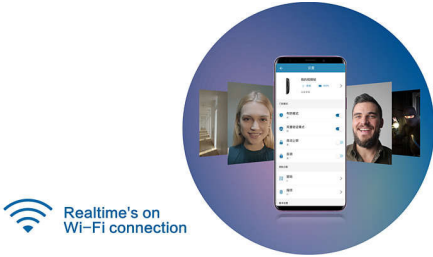

### ขี้อัจฉริยะ "ลือค" ด้วยความเป็นเลิศ

- แจ้งเตือนทันทีเมื่อสถานการณ์ผิดปกติ
- รู้เสมอว่าใครอยู่ที่ประตู
- ทำการสื่อสารแบบเรียลไทม์ได้ทุกที่

### ขี้อัจฉริยะ ไม่ได้หยุดอยู่แค่นี้

- มั่นคงและยาวนาน
- ขจัดความยุ่งยากของการลือคด้วยตนเอง
- ประตูจะเปิดเมื่อตรวจพบมือ

PHILIPS

ล็อคประตูแบบวิดีโออัจฉริยะ  
อินเทอร์เน็ตแบบสองทาง ระบบตรวจจับร่างกายมนุษย์ PIR, การเชื่อมต่อ Wi-Fi แบบเรียลไทม์,  
การตัดการเชื่อมต่อระยะไกลอัจฉริยะ

## การเชื่อมต่อ Wi-Fi แบบเรียลไทม์

การล็อคแบบวิดีโออัจฉริยะ DDL702-1HWS ให้ออนไลน์แบบเรียลไทม์ผ่านการเชื่อมต่อ Wi-Fi หลังจากผูกกับแอป Philips EasyKey แล้ว คุณสามารถดูประวัติกิจกรรมการล็อคและข้อมูลที่เข้ารหัส ส่งรหัส PIN ชั่วคราวจากระยะไกล และดูสถานการณ์แบบเรียลไทม์ที่หน้าประตูโดยคลิกที่ปุ่มวิดีโอ

## อินเทอร์เน็ตแบบสองทาง

เมื่อแขกกดกริ่ง จะมีข้อความส่งไปที่ APP ทันที หากแอปทำงานในเบื้องหน้า จะได้รับการแจ้งเตือนการโทร หากแอปทำงานในพื้นหลัง ก็จะได้รับข้อความ คุณสามารถเริ่มระบบอินเทอร์เน็ตแบบสองทางได้โดยแตะที่กล่องข้อความเพื่อเชื่อมต่อกับแอป เมื่อกริ่งประตูดังขึ้น ล็อควิดีโอจะบันทึกวิดีโอโดยอัตโนมัติ ดังนั้นคุณจะไม่พลาดข้อมูลแขกแม้ในขณะที่คุณไม่อยู่บ้าน