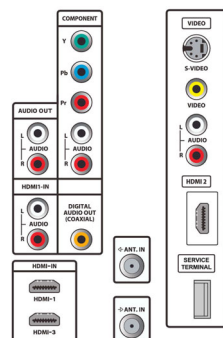

Praticité

- Contrôle parental: Verrouillage enfant/contrôle parental
- Horloge: Minuterie de mise en veille
- Facilité d'utilisation: Auto Volume Leveller (AVL), AutoPicture, AutoSound, Assistant de réglages, Commandes latérales
- Télécommande: TV
- Réglages du format d'écran: 4:3, Extension 16/9, Écran large
- Installation facile: Mémorisation automatique, Réglage numérique PLL

Connectivité

- EasyLink (HDMI-CEC): Activation de la lecture d'une seule pression sur un bouton, Témoin d'alimentation, Info système (langue du menu), Contrôle audio du système, Mise en veille du système
- Sortie audio - numérique: Coaxiale (cinch)
- AV 1: Entrée audio G/D, YPbPr
- HDMI 1: HDMI v1.3, Entrée audio analogique G/D
- HDMI 2: HDMI v1.3
- Connexions avant/latérales: HDMI v1.3, Entrée S-Vidéo, Entrée CVBS, Entrée audio G/D, USB

Accessoires

- Accessoires inclus: Support pour installation sur table, Cordon d'alimentation, Guide de démarrage rapide, Mode d'emploi, Carte d'enregistrement, Télécommande, Piles pour télécommande

Date de publication
2024-04-02