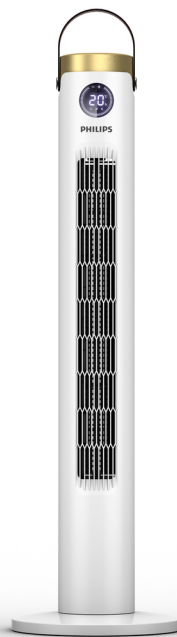

PHILIPS

塔式風扇

Series 3000

廣角送風

24 小時計時器

PU 皮革握把

直立設計節省空間

ACR3144WTF

輕柔微風，安靜涼爽

大量放送輕柔涼風

廣角送風，大範圍降溫；可攜式機身，人性化設計；24 小時計時器，規劃自己的冷房計畫；DC 馬達，耗電量低，噪音小。

節能生活

- 空調最佳搭檔。長時間使用不會導致頭痛。
- 低噪音，營造圖書館般的寧靜氛圍。
- 負離子有助吸附灰塵，使空氣更加清新

智慧功能讓生活更輕鬆

- 24 小時定時功能，時刻記憶您的喜好。
- 屏蔽功能讓您一夜好眠。

強大冷卻系統

節能

製造氣流、平衡室溫、迅速冷涼；享受穩定溫度帶來的優質睡眠。舒適又節能。

左右擺動

以正確的擺動角度，釋放大範圍的涼風，改善氣流，迅速降低室內溫度，讓每個角落都涼爽舒適。

低噪音

特殊馬達可降低噪音，提供安靜祥和的環境。涼爽舒適且噪音低

負氧離子淨化

負離子淨化功能會釋放負離子，幫助空氣恢復清新，還您自由順暢的呼吸。

色彩: 白色 + 金色

材質: 阻燃 ABS 塑膠

功能

左右擺動: 60 度

風力模式: 3

風速: 3 種模式

技術規格

頻率: 60 Hz