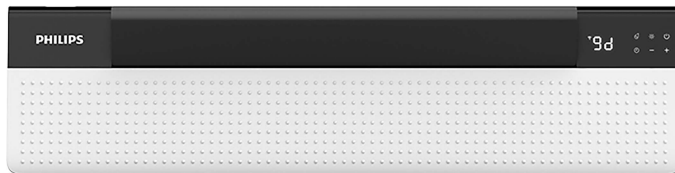

PHILIPS

踢脚线

Series 5000

石墨烯铝合金

内置语音控制

智能温度控制

多重保护，适合所有人

AHR5246KS

让客厅保持温暖、时尚。

采用集成加湿

石墨烯铝合金制热主体，让整座房子快速均匀地升温；喷雾加湿；可以进行语音控制，支持人机交互，让您享受智慧科技带来的温暖；智能温度控制，低功耗。

复合制热系统

- 热循环，平衡温度上升更快
- 九级控制，温暖相伴
- 纳米石墨烯铝合金制热主体

安全设备

- 多重保护，适合所有人
- 防水且防误触，客厅浴室两用

人性化设计