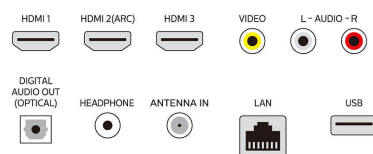

Alimentation

- Consommation électrique: 179 W
- Consommation en veille: $\leq 0,5\text{ W}$
- Température ambiante: 5 à 40 °C (41 à 104 °F)
- Alimentation secteur: 120 V/60 Hz

Dimensions

- Hauteur boîte (pouces): 38.2 pouces
- Largeur boîte (pouces): 65 pouces
- Profondeur boîte (pouces): 6.4 pouces
- Compatible avec un montage mural: 400 x 300 mm
- Poids du produit: 31.09 lb
- Poids, emballage compris: 47.62 lb
- Largeur de l'appareil (pouces): 57.2 pouces
- Hauteur de l'appareil (pouces): 32.8 pouces
- Profondeur de l'appareil (pouces): 3.4 pouces
- Largeur TV (support inclus) (po.): 57.2 pouces
- Profondeur TV (support inclus) (po.): 12.5 pouces
- Hauteur TV (support inclus) (po.): 35.3 pouces
- Poids du produit avec pied: 31.53 lb
- Largeur du pied: 51.6 pouces

Accessoires

- Inclus: Guide de démarrage rapide, Télécommande, Piles pour télécommande, Support de table, Vis

Spécifications des téléviseurs intelligents

- OS: Android 11
- Applications préinstallées: Netflix, YouTube, Discovery+, Tubi TV, Prime video

Connexions

Rear

Date de publication
2024-04-17

Version: 6.1.1

UPC: 6 09585 25493 0

© 2024 Koninklijke Philips N.V.
Tous droits réservés.

Les caractéristiques sont sujettes à modification sans préavis. Les marques commerciales sont la propriété de Koninklijke Philips N.V. ou de leurs détenteurs respectifs.

www.philips.com

* Google TV est le nom de l'expérience logicielle de cet appareil et une marque de commerce de Google LLC. Google, Google Play, YouTube, YouTube Music et autres marques sont des marques de commerce de Google LLC.

* L'utilisation de ce téléviseur nécessite le consentement aux conditions d'utilisation et à la politique de confidentialité de Google.

* Nécessite des produits de domotique compatibles.

* La pièce coulée est optimisée pour certains services seulement.

* Abonnement au service de diffusion en continu de Netflix requis. La disponibilité de la résolution Ultra HD 4K dépend de votre abonnement à Netflix, de votre service Internet, des capacités de votre appareil et de la disponibilité du contenu www.netflix.com/TermsOfUse

* Enregistrement USB limité aux chaînes numériques. Les enregistrements peuvent être limités par la protection anticopie d'œuvres diffusées. Des restrictions relatives aux pays et aux chaînes peuvent s'appliquer.

* La lecture USB du contenu multimédia requière l'installation d'une application tierce. Veuillez visiter le Google Play Store pour obtenir plus de détails, notamment la disponibilité des applications dans votre pays.

* Les caractéristiques et les spécifications peuvent être modifiées sans préavis