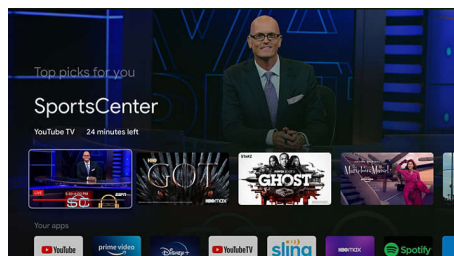

Recommandations personnalisées

Découvrez facilement de nouvelles choses à regarder dans vos applications préférées et faites des recommandations en fonction de vos intérêts.