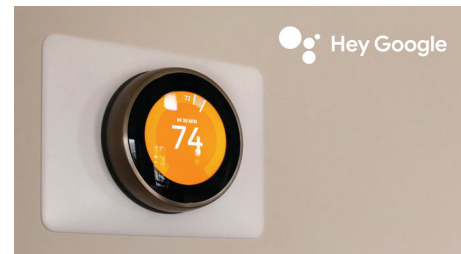

Chromecast intégré

Placez votre petit écran dans votre grand écran. Utilisez simplement votre appareil mobile pour diffuser vos émissions, films, chansons, sports, jeux et plus encore sur votre téléviseur.

Bluetooth

Grâce à la technologie Bluetooth intégrée, vous pouvez connecter votre casque d'écoute sans fil et regarder vos émissions sans déranger

autrui. Il est facile de le jumeler par Bluetooth avec une barre de son; vous pouvez donc vous débarrasser des câbles et désencombrer l'espace.

Appareils de domotique

Utilisez votre voix pour créer un environnement de visionnement parfait. Contrôlez vos appareils de domotique partout dans la maison. Réglez la température de la pièce, l'éclairage ou contrôlez d'autres appareils connectés.*1