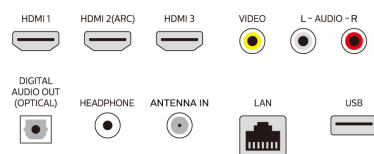

Spécifications

Image/Affichage

- Format image: Écran large 16:9
- Rapport de contraste (type): 5 000:1
- Temps de réponse (type): 9,5 ms
- Angle de vision: 178° (H) / 178° (V)
- Diagonale d'écran: 50 pouces / 127 cm
- Diagonale utile (po): 49,5 pouces
- Type d'écran: Écran ACL UltraHD
- Rétroéclairage: DEL

- Résolution d'écran: 3 840 x 2 160p
- Amélioration de l'image: Réduction numérique du bruit, Réduction d'artefact MPEG, Contraste dynamique, Mode film, Suramplification du bleu, Mode jeu, Gestion personnalisée des couleurs, HDR10, HLG

Résolution prise en charge

• Formats informatiques

Résolution	Fréquence de rafraîchissement
640 x 480	60 Hz
720 x 480	60 Hz
800 x 600	60 Hz
1 024 x 768	60 Hz
1 280 x 768	60 Hz
1 280 x 1 024	60 Hz

Connections

Rear