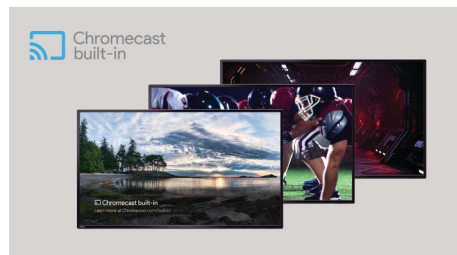

Ultra HD 4K

La résolution Ultra HD 4K est quatre fois supérieure à la résolution HD intégrale et vous fera vivre une expérience sans égale. Combinée à la technologie HDR (imagerie à grande gamme dynamique), cette résolution offre plus de détails et des couleurs éclatantes. Ses noirs profonds, ses blancs lumineux et ses couleurs vives restituent des images d'un grand réalisme.

Chromecast intégré

Placez votre petit écran dans votre grand écran. Utilisez simplement votre appareil mobile pour diffuser vos émissions, films, chansons, sports, jeux et plus encore sur votre téléviseur.