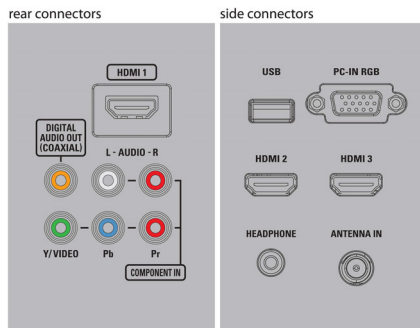

Sintonizador/recepción/transmisión

- Entrada para antena: 75 ohms tipo F
- Sistema de televisión: ATSC, NTSC
- Reproducción de video: NTSC
- Bandas del sintonizador: UHF, VHF

Conectividad

- Otras conexiones: Salida de audífonos, Entrada I/D de audio compartido
- EasyLink (HDMI-CEC): Reproducción con un solo botón, Energía, Información del sistema (idioma de menú), Control de audio del sistema, Modo de espera del sistema, Control remoto de gran alcance
- Salida de audio: digital: Coaxial (cinch)
- AV 1: CVBS/YPbPr, Entrada I/D de audio compartido
- USB: USB (fotografía, películas)
- HDMI 1: HDMI, Entrada I/D de audio compartido
- HDMI 2: HDMI, Entrada I/D de audio compartido
- HDMI 3: HDMI, Entrada I/D de audio compartido

Energía

- Alimentación: 120 V, 50/60 Hz
- Consumo de energía: 72 W
- Consumo de energía en modo de espera: < 0,5 W
- Temperatura ambiente: 5 °C a 40 °C (41 °F a 104 °F)

Dimensiones

- Peso del producto (en libras): 17,53 lb lb
- Altura de la caja (pulg.): 25 pulgadas
- Ancho de la caja (pulg.): 38.8 pulgadas
- Profundidad de la caja (pulg.): 6 pulgadas
- Compatible con montaje en pared: 200 x 200 mm
- Ancho del dispositivo (pulg.): 36 pulgadas
- Altura del dispositivo (pulg.): 21.3 pulgadas
- Profundidad del dispositivo (pulg.): 4 pulgadas
- Ancho dispositivo (con soporte, pulg.): 36 pulgadas
- Prof. dispositivo (con soporte, pulg.): 8.7 pulgadas

Fecha de publicación
2024-02-06

Versión: 1.0.1

UPC: 6 09585 24989 9

© 2024 Koninklijke Philips N.V.
Todos los derechos reservados.

Las especificaciones quedan sujetas a modificaciones sin previo aviso. Las marcas comerciales son propiedad de Koninklijke Philips N.V. o sus respectivos titulares.

www.philips.com

- Altura dispositivo (con soporte, pulg.): 22.9 pulgadas
- Peso del producto (+ soporte; lb): 17.84 lb
- Peso con empaque incluido (en libras): 22,47 lb

Accesorios

- Accesorios incluidos: Soporte para mesa, Guía de inicio rápido, Manual del usuario, Control remoto, Baterías para control remoto, Tonillos