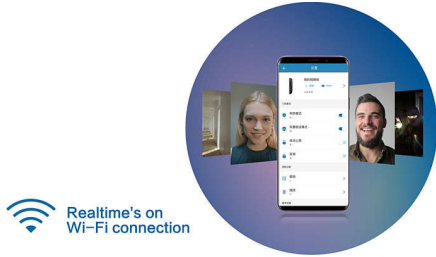

Khóa cửa video thông minh

Hệ thống liên lạc nội bộ hai chiều Phát hiện cơ thể người PIR, Kết nối Wi-Fi theo thời gian thực, Giám sát từ xa thông minh

Những nét chính

Kết nối Wi-Fi theo thời gian thực

Realtime's on
Wi-Fi connection

Khóa video thông minh DDL702-1HWS cung cấp giám sát trực tuyến theo thời gian thực thông qua kết nối Wi-Fi. Sau khi liên kết Ứng dụng Philips EasyKey, bạn có thể xem lịch sử hoạt động của khóa và thông tin được mã hóa, gửi mã PIN tạm thời từ xa và xem tình hình trong thời gian thực tại cửa bằng cách nhấp vào nút video.