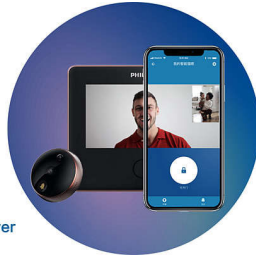

推拉鎖

直覺的推拉使用 自動鎖定功能，室內紅外線感應器解鎖，連結至物聯網閘道器

焦點

自動鎖定

Automatic locking

飛利浦 9300 推拉式智慧型門鎖使用全自動樺眼。關門後無需任何額外動作，門栓就會自動彈出。若門沒鎖好，樺眼就會發出警示，提醒您門鎖狀態。

C 級鎖芯

C-grade lock cylinder

鎖芯是控制開鎖的關鍵元件。C 級鎖芯使用多重防盜技術，搭配獨特的彈子鎖設計和翼片結構，可有效防範技巧性開鎖。

控制面板

OPEN CLOSE Functional buttons

[Open] (開啟)：在一秒內連按兩下按鈕即可解鎖，以避免兒童和寵物意外開鎖。

[Close] (關閉)：按一下按鈕即可上鎖。長按該按鈕可啟用內側鎖死功能。您可以使用主 PIN 碼或機械鑰匙停用內側鎖死功能。同時按下 [Open] (開啟) 和 [Close] (關閉) 按鈕可啟用或停用感應解鎖功能。

閘道器和智慧型貓眼 *

Link with smart door viewer

您可以從遠端檢視解鎖記錄，並透過閘道器隨時發佈一次性 PIN 碼。智慧型貓眼會拍攝相片或影片，當與門鎖綁定時，在異常警示下，能將相片或影片上傳至應用程式，讓使用者可以從門內和門外掌握各種不同狀況。

隱藏式 PIN 碼

Fake PIN Code

飛利浦智慧型門鎖採用隱藏式 PIN 碼技術，可讓您輸入任何亂數組合，只要連續輸入正確密碼就能成功辨識。此功能可有效防止窺視並保護您的真正密碼。

室內紅外線感應器

Indoor infrared sensor

配備觸控式感應器與紅外線感應器，只要觸碰到觸控式感應器，且紅外線感應器偵測到障礙物時，門就會解鎖。

DDL193LAFBG/97

直覺式指紋驗證

Semiconductor fingerprint sensor

推拉式把手整合了指紋感應器，因此握住把手時，手指便會自然落在感應器上。您只需伸出手觸摸感應器，成功驗證指紋後再推開門即可。這種一步到位的解鎖功能為您帶來快速又便利的開門體驗。