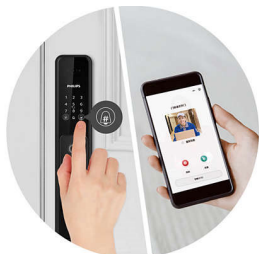

远程一键解锁

门铃键与“#”键共用, 当门锁处于休眠状态下, 访客按下“#”键时, 门铃响起, 门锁摄像头将立即抓拍照片, 并上传至微信小程序, 当您查看抓拍的日志时, 确认访客信息后, 可通过小程序远程一键解锁, 让访客轻松进门。