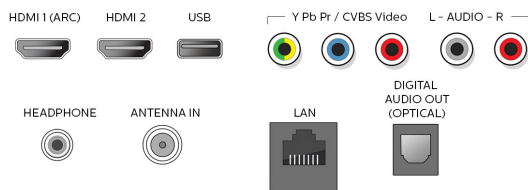

Connectivité

- AV 1: CVBS/YpPr, Entrée audio G/D partagée
- HDMI 1: HDMI, Entrée audio G/D partagée
- HDMI 2: HDMI, Entrée audio G/D partagée
- Sortie audio numérique: Optique (TOSLINK)
- USB: USB
- Autres connexions: Ethernet, Sortie casque, Réseau local sans fil 802.11n
- EasyLink (HDMI-CEC): Activation de la lecture d'une seule pression sur un bouton, Témoin d'alimentation, Info système (langue du menu), Télécommande, Contrôle audio du système, Mise en veille du système

Alimentation

- Température ambiante: 5 à 40 °C (41 à 104 °F)
- Alimentation: 120 V/60 Hz
- Consommation: 89 W
- Consommation en veille: < 0,5 W

Dimensions

- Dimensions de la boîte en pouces (l x H x P): 36,0 x 21,3 x 4,0 pouce(s)

- Poids du produit en livres: 17,53 lb lb
- Dimensions de l'appareil avec support (l x H x P): 36,0 x 22,9 x 8,7 pouce(s)
- Poids du produit (avec support) (lb): 17,84 lb
- Dimensions de la boîte en pouces (l x H x P): 38,8 x 20,6 x 6,0 pouce(s)
- Poids en livres (emballage compris): 22,47 lb
- Compatible avec fixations murales VESA: 400 x 200 mm

Accessoires

- Accessoires inclus: Support pour installation sur table, Guide de démarrage rapide, Manuel d'utilisation, Télécommande, Piles pour télécommande, Vis

Services réseau

- Applications NetTV: Netflix, Vudu, YouTube, Pandora, CinemaNow, Hotlist, Samba, Xumo
- Fonctions du réseau: Réseau domestique

Connections

Rear

Date de publication
2017-04-09

Version: 3.1.1

12 NC: 8670 001 35601
UPC: 6 09585 24940 0

© 2017 Koninklijke Philips N.V.
Tous droits réservés.

Les caractéristiques sont sujettes à modification sans préavis. Les marques commerciales sont la propriété de Koninklijke Philips N.V. ou de leurs détenteurs respectifs.

www.philips.com

* Ce produit a été fabriqué avant l'entrée en vigueur de la règle d'accessibilité accrue de la FCC; il se peut que les produits moins récents n'offrent pas les fonctions d'accessibilité accrue. Recherchez le logo « Enhanced Accessibility » (accessibilité accrue) sur l'emballage du produit avant de l'acheter si vous avez besoin de ces fonctions.