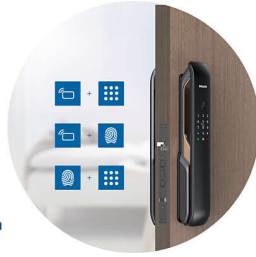

### 室内感应开门

Indoor infrared sensor unlock

把手上设计有触摸传感器和红外传感器, 当手触摸到触摸传感器并且红外传感器检测到遮挡物, 即可启动开锁。

### 全自动锁体

Full auto mortise

飞利浦 9200 采用全自动锁体, 解锁识别成功后, 锁舌自动收回, 一推即开, 无需多余动作; 关门后锁舌自动弹出, 完成上锁。当门虚掩状态未成功上锁时, 还会发出警报, 提醒您门未上锁。

### 双重验证功能

Dual verification

在双重验证模式下, 您可以使用指纹、密码、卡片任意两种组合的验证方式解锁, 为家居安全提供双重保障。