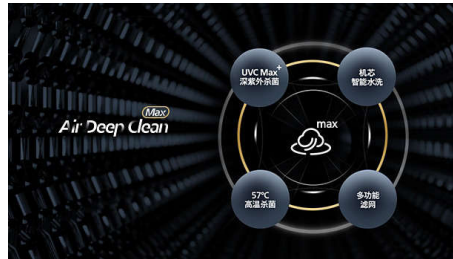

### 新风融合混流技术

创新新风融和混流技术, 机身后方引入新风, 新风进入蒸发器深度融和混流后再送风, 制热不降温, 制冷不升温, 维持室内温度稳定, 配同时出风更低噪, 恒温恒氧恒静恒舒适。配合 95m<sup>3</sup>/h 大风量, 开机舒适即享。

### 1+1 双重净化科技, 守住鲜氧结界

银离子过滤网, 过滤灰尘等大颗粒, 抗菌率可达 99% 以上, 可有效抑制大肠杆菌、金黄色葡萄球菌和黑曲霉等病菌和细菌。HEPA 过滤网 H11 级过滤, PM2.5 过滤率大于 95%, 雾霾天宅在家, 门窗关闭也可以实现为室内源源不断增氧。

### Air Deep Clean 三维空气超净系统

ADC Max = UVC 深紫外杀菌 + 滤芯智能水洗 + 57 °C 高温除菌 + 高效多功能滤网。