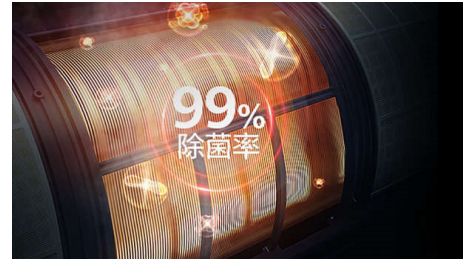

57 °C 高温烘干杀菌, 出风洁净 呼吸安心

在机芯智能水洗完成后, 57 °C 高温除菌模块可对蒸发器进行烘干, 并进一步除菌, 除菌效果可达 99%, 空气深度清洁, 更净一步。