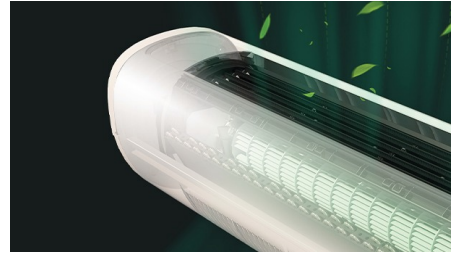

三合一复合过滤网

银离子抗菌、生物抑菌及植物抗菌三合一复合多功能抗菌过滤网，构筑一道强效空气净化屏障，可有效抑制空气中的各种细菌，防止细菌生长，出风更洁净。