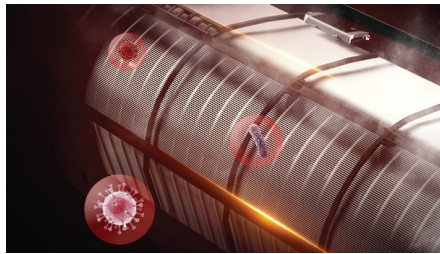

57°C 高温除菌

在机芯智能水洗完成后，57°C 高温除菌模块可对蒸发器进行烘干，并进一步除菌，除菌效果可达 99%，空气深度清洁，更净一步。