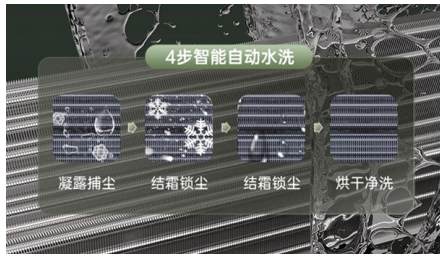

## Air Deep Clean 三维空气超净系统

ADC Max 通过 UVC 紫外线灭菌净化空气，采用机芯智能水洗、57°C 高温除菌、高效多功能过滤网，从而打造高品质的室内呼吸环境。

## 一键享受舒适体验

打开“舒适风”功能后，导风板将根据不同制热和制冷需求智能地将出风口调整为不直吹，使风感更符合人体对空间温度的生理需求。您无需反复按按钮，即可即时享受健康舒适风。

## 机芯智能水洗，除尘出新 动力强劲

主动捕捉空气水分，深度清洁蒸发器，实现机内“芯呼吸”机芯持久强劲，让阵阵清风吹入你心田，守护呼吸健康。