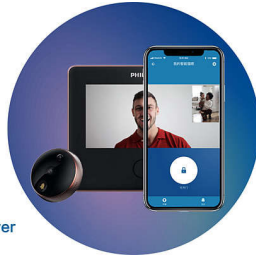

### 控制面板

OPEN CLOSE Functional buttons

[Open] (開啟)：在一秒內連按兩下按鈕即可解鎖，以避免兒童和寵物意外開鎖。

[Close] (關閉)：按一下按鈕即可上鎖。長按該按鈕可啟用內側鎖死功能。您可以使用主 PIN 碼或機械鑰匙停用內側鎖死功能。同時按下 [Open] (開啟) 和 [Close] (關閉) 按鈕可啟用或停用感應解鎖功能。

### 閘道器和智慧型貓眼 \*

Link with smart door viewer

您可以從遠端檢視解鎖記錄，並透過閘道器隨時發佈一次性 PIN 碼。智慧型貓眼會拍攝相片或影片，當與門鎖綁定時，在異常警示下，能將相片或影片上傳至應用程式，讓使用者可以從門內和門外掌握各種不同狀況。

### 隱藏式 PIN 碼

Fake PIN Code

飛利浦智慧型門鎖採用隱藏式 PIN 碼技術，可讓您輸入任何亂數組合，只要連續輸入正確密碼就能成功辨識。此功能可有效防止窺視並保護您的真正密碼。