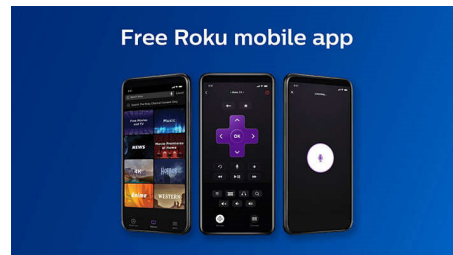

## Application mobile gratuite Roku

Transformez votre appareil Android™ ou iOS® en un compagnon des plus efficaces en matière de diffusion en continu. Que vous ayez besoin d'une deuxième télécommande ou que vous souhaitiez plus de fonctionnalités, l'application mobile Roku permet de commander le téléviseur Roku TV en un tournemain. Effectuez des recherches avec votre clavier ou au moyen de commandes vocales, profitez d'une séance d'écoute privée avec un maximum de trois amis, diffusez du contenu vers votre téléviseur et bien plus.