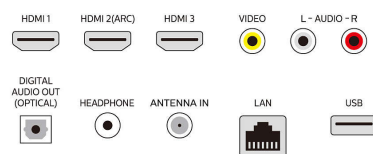

- Nombre de connexions HDMI: 3
- Connexion sans fil: 802,11Ac et MIMO
- Autres connexions: Sortie audio numérique (optique), Entrée CVBS et audio stéréo, Sortie casque, Ethernet
- Caractéristiques HDMI: 4 K, Audio Return Channel (HDMI 2)
- EasyLink (HDMI-CEC): Activation de la lecture d'une seule pression sur un bouton, Témoin d'alimentation, Info système (langue du menu), Contrôle audio du système, Mise en veille du système
- HDCP2.2: Oui, sur tous les ports HDMI
- Nombre d'USB 2.0: 1

Alimentation

- Consommation: 340 W
- Consommation en veille: < 0,5 W
- Température ambiante: 5 à 40 °C (41 à 104 °F)
- Alimentation principale: 120 V/60 Hz

Dimensions

- Poids du produit en livres: 55,34 lb
- Hauteur de la boîte (po): 45,3 pouces
- Largeur de la boîte (po): 73,8 pouces
- Profondeur de la boîte (po): 8,9 pouces
- Compatible avec support mural: 400 x 200 mm
- Largeur de l'appareil (pouces): 65,9 pouces
- Hauteur de l'appareil (pouces): 37,6 pouces
- Profondeur de l'appareil (pouces): 3 pouces
- Largeur de l'appareil (avec support) (po): 65,9 pouces
- Profondeur de l'appareil (avec support) (po): 11,4 pouces
- Hauteur de l'appareil (avec support) (po): 40,4 pouces
- Poids du produit (avec support) (lb): 56,22 lb
- Poids en livres (emballage compris): 83,78
- Largeur du support (po): 56,4 pouces

Accessoires

- Inclus: Guide de démarrage rapide, Télécommande, Piles pour télécommande, Support de table, Vis

Connexions

Rear

Date de publication
2023-12-15

Version: 8.3.1

UPC: 6 09585 25409 1

© 2023 Koninklijke Philips N.V.
Tous droits réservés.

Les caractéristiques sont sujettes à modification sans préavis. Les marques commerciales sont la propriété de Koninklijke Philips N.V. ou de leurs détenteurs respectifs.

www.philips.com

* Roku, Roku TV et le logo de Roku sont des marques de commerce ou des marques déposées de Roku, Inc. Toutes les autres marques de commerce et tous les autres logos cités sont la propriété de leurs détenteurs respectifs.

* Google est une marque de commerce de Google LLC. Amazon, Alexa, prime Video et tous les logos associés sont des marques de commerce de Amazon.com, Inc. ou de ses sociétés affiliées. Les fonctions et services d'assistance vocale de tiers peuvent être modifiés ou retirés sans préavis.

* Apple, AirPlay, HomeKit et Siri sont des marques de commerce d'Apple, Inc., enregistrées aux États-Unis et dans d'autres pays. Ce téléviseur Philips Roku TV est compatible avec AirPlay 2 et HomeKit. iOS 12.3 ou version ultérieure ou macOS 10.14.5 ou version ultérieure sont requis.

* La résolution du contenu dépend de la compatibilité du téléviseur et peut varier selon le canal. Les canaux peuvent changer, varier selon la région et nécessiter un paiement. La fonction de recherche de Roku ne fonctionne pas avec toutes les chaînes.

* L'anglais est la seule langue prise en charge pour les commandes vocales actuellement.