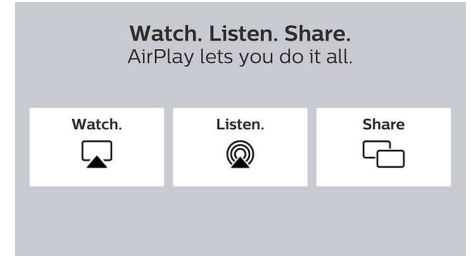

Fonctionne avec Apple Airplay

Diffusez sans effort des vidéos, des photos, de la musique et plus encore de votre appareil Apple sur votre téléviseur grâce à AirPlay. De plus, dupliquez l'écran de votre iPhone, iPad ou Mac vers le grand écran.*