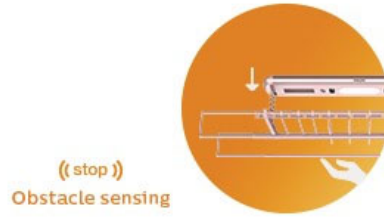

两台贯流风机通过双核双循环增压模式，形成强劲的风流压力场，高效带走衣服上的湿气。SDR703 拥有标准风 & 加强风两种风干模式，分别在运行 2 小时和 4 小时后自动关闭，让您的生活快捷省心。

35 kg 承重性能

35 公斤超强提升力，一次能晾晒多件衣物，若所晾衣物超过 35 公斤，则电机自动停止，并发出报警，提示您承载过重，让您安心使用每一天。

伸缩杆设计

配置 2 根衣杆和 2 根被杆，采用 1.6+0.8 米的伸缩杆设计，拉伸后有更多晾衣空间，收缩则节省阳台空间，满足不同家庭使用场景。4 杆母婴夹与 6 根小横杆组合搭配，可夹可挂可平铺可拆卸，适用于鞋子、枕头、公仔等各类物品晾晒，轻松满足家庭多样化晾晒需求。

APP 智能联动

绑定 APP 后，您可通过 APP 远程操控制晾衣架完成如：上升、下降、照明、消毒除螨等各种指令，还可以通过 APP 查看历史信息，让您即使不在家也能随时掌控家中晾晒情况。

直流电机控制

SDR703 采用直流电机，负载 35 公斤的情况下，衣杆上升下降噪音小于等于 55 分贝，上升或下降单次行程只需 20 秒。升降更安静，速度更快，无需过长等待。

消毒除螨功能

SDR703 配备两个紫外线消毒灯，当开启“消毒”功能，衣架将自动升至顶部，并通过消毒灯发出的紫外线光波，有效清除有害细菌。此外还配备两个除螨仪，能有效减少衣物上的螨虫。