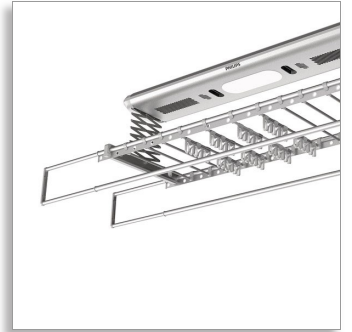

飞利浦
智能晾衣架

语音操控功能

双效干衣功能
消毒除螨功能
APP 智能联动

SDR703YBSW

智净美好生活

净享美好生活

飞利浦 SDR703 智能晾衣架支持语音声控，即使在离线状态下，也能通过对应口令控制晾衣架完成如：升降、照明、消毒、风干等指示，操作简单便捷，免去寻找遥控器的烦扰。便捷晾晒，只需向生活呼唤“小浦小浦”。

贴心设计，花样晾晒

- 可适用于不同大小的阳台
- 低噪音高效运行
- 35 kg 承重性能
- 稳定平衡性能，晾晒安全无忧

便捷生活，晾晒随“芯”

- 随“声”而动，全家都会用
- 轻托即停，轻推即升
- 远程操控，“净”享智能生活

便捷生活，晾晒随“芯”

- 双效洁净，一步到位
- 双核双循环，快速干衣
- 从容应对多种天气变化

PHILIPS

产品亮点

双核风干

两台贯流风机通过双核双循环增压模式，形成强劲的风流压力场，高效带走衣服上的湿气。SDR703 拥有标准风 & 加强风两种风干模式，分别在运行 2 小时和 4 小时后自动关闭，让您的生活快捷省心。

35 kg 承重性能

35 公斤超强提升力，一次能晾晒多件衣物，若所晾衣物超过 35 公斤，则电机自动停止，并发出报警，提示您承载过重，让您安心使用每一天。

伸缩杆设计

配置 2 根衣杆和 2 根被杆，采用 1.6+0.8 米的伸缩杆设计，拉伸后有更多晾衣空间，收缩则节省阳台空间，满足不同家庭使用场景。4 杆母婴夹与 6 根小横杆组合搭配，可夹可挂可平铺可拆卸，适用于鞋子、枕头、公仔等各类物品晾晒，轻松满足家庭多样化晾晒需求。

APP 智能联动

绑定 APP 后，您可通过 APP 远程操控制晾衣架完成如：上升、下降、照明、消毒除螨等各种指令，还可以通过 APP 查看历史信息，让您即使不在家也能随时掌控家中晾晒情况。

直流电机控制

SDR703 采用直流电机，负载 35 公斤的情况下，衣杆上升下降噪音小于等于 55 分贝，上升或下降单次行程只需 20 秒。升降更安静，速度更快，无需过长等待。

消毒除螨功能

SDR703 配备两个紫外线消毒灯，当开启“消毒”功能，衣架将自动升至顶部，并通过消毒灯发出的紫外线光波，有效清除有害细菌。此外还配备两个除螨仪，能有效减少衣物上的螨虫。