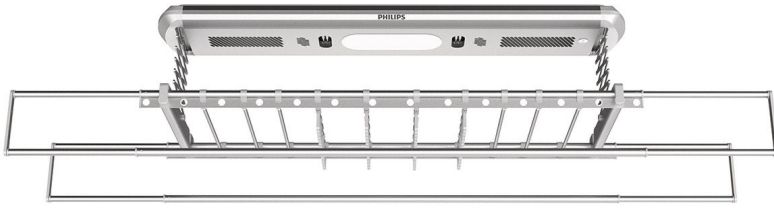

飞利浦
智能晾衣架

语音操控功能

双效干衣功能
消毒除螨功能
APP 智能联动

SDR703YBSW

智净美好生活

净享美好生活

飞利浦 SDR703 智能晾衣架支持语音声控，即使在离线状态下，也能通过对应口令控制晾衣架完成如：升降、照明、消毒、风干等指示，操作简单便捷，免去寻找遥控器的烦扰。便捷晾晒，只需向生活呼唤“小浦小浦”。

贴心设计，花样晾晒

- 可适用于不同大小的阳台
- 低噪音高效运行
- 35 kg 承重性能
- 稳定平衡性能，晾晒安全无忧

便捷生活，晾晒随“芯”

- 随“声”而动，全家都会用
- 轻托即停，轻推即升
- 远程操控，“净”享智能生活

便捷生活，晾晒随“芯”

- 双效洁净，一步到位
- 双核双循环，快速干衣
- 从容应对多种天气变化

PHILIPS

产品亮点

双核风干

两台贯流风机通过双核双循环增压模式，形成强劲的风流压力场，高效带走衣服上的湿气。SDR703 拥有标准风 & 加强风两种风干模式，分别在运行 2 小时和 4 小时后自动关闭，让您的生活快捷省心。

35 kg 承重性能

35 公斤超强提升力，一次能晾晒多件衣物，若所晾衣物超过 35 公斤，则电机自动停止，并发出报警，提示您承载过重，让您安心使用每一天。

伸缩杆设计

配置 2 根衣杆和 2 根被杆，采用 1.6+0.8 米的伸缩杆设计，拉伸后有更多晾衣空间，收缩则节省阳台空间，满足不同家庭使用场景。4 杆母婴夹与 6 根小横杆组合搭配，可夹可挂可平铺可拆卸，适用于鞋子、枕头、公仔等各类物品晾晒，轻松满足家庭多样化晾晒需求。

APP 智能联动

绑定 APP 后，您可通过 APP 远程操控制晾衣架完成如：上升、下降、照明、消毒除螨等各种指令，还可以通过 APP 查看历史信息，让您即使不在家也能随时掌控家中晾晒情况。

直流电机控制

SDR703 采用直流电机，负载 35 公斤的情况下，衣杆上升下降噪音小于等于 55 分贝，上升或下降单次行程只需 20 秒。升降更安静，速度更快，无需过长等待。

消毒除螨功能

SDR703 配备两个紫外线消毒灯，当开启“消毒”功能，衣架将自动升至顶部，并通过消毒灯发出的紫外线光波，有效清除有害细菌。此外还配备两个除螨仪，能有效减少衣物上的螨虫。