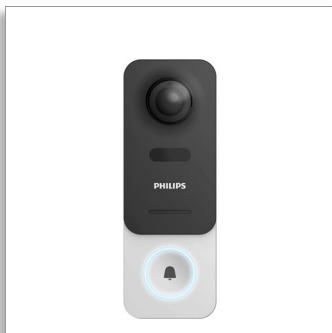

**Philips WelcomeEye Link**  
Ein sichereres und  
vernetztes Zuhause

Immer mit WLAN verbunden

Kabellose Verbindung  
Verbunden mit Ihrem  
Smartphone  
Entriegeln der Tür/des Tors

**DES8900VDP**

## Philips WelcomeEye Link

Erledigen Sie alles über Ihr Smartphone

Mit dieser vernetzten und kabellosen Videoklingel können Sie Zugriffe von Ihrem Smartphone aus steuern sowie eine einfache Installation und Benutzerfreundlichkeit gewährleisten. Einfacher Schutz für Ihr intelligentes Zuhause