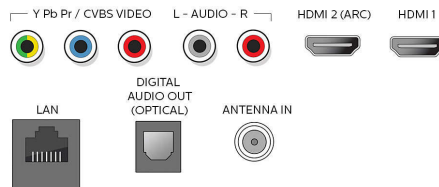

Niveau sonore

- Égaliseur: 5 bandes
- Puissance de sortie (RMS): 2 x 10 W
- Système audio: Sonic Emotion Premium, Stéréo, SAP, Dolby Audio

Enceintes

- Haut-parleurs intégrés: 2

Praticité

- Contrôle parental: Verrouillage enfant/contrôle parental
- Horloge: Minuterie de mise en veille
- Facilité d'utilisation: AutoPicture, AutoSound, Assistant de réglages, Ajustement automatique du volume
- Télécommande: TV
- Réglages du format d'écran: 4:3, Agrandissement au format 14/9, Extension 16/9, Super zoom, Écran large, Non proportionné (pixel par pixel 1080p), Plein écran, Automatique

Tuner/Réception/Transmission

- Entrée antenne: Type F (75 ohms)
- Système TV: ATSC, NTSC
- Lecture vidéo: NTSC
- Bandes du tuner: UHF, VHF

Connectivité

- Autres connexions: Ethernet, Sortie casque, Réseau sans fil 802.11c.a. et MIMO
- EasyLink (HDMI-CEC): Activation de la lecture d'une seule pression sur un bouton, Témoin d'alimentation, Info système (langue du menu), Télécommande, Contrôle audio du système, Mise en veille du système
- Sortie audio - numérique: Optique (TOSLINK)
- AV 1: Entrée audio G/D partagée, CVBS/YPbPr
- USB: USB
- HDMI 1: Entrée audio G/D partagée, HDMI
- HDMI 2: Entrée audio G/D partagée, HDMI (Audio Return Channel)
- HDMI 3: HDMI, Entrée audio G/D partagée

Connections

Side

Rear

Date de publication
2024-04-02

Version: 2.1.1

UPC: 6 09585 25198 4

© 2024 Koninklijke Philips N.V.
Tous droits réservés.

Les caractéristiques sont sujettes à modification sans préavis. Les marques commerciales sont la propriété de Koninklijke Philips N.V. ou de leurs détenteurs respectifs.