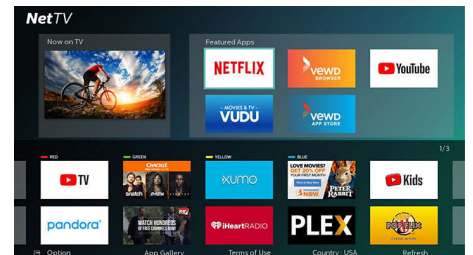

Net TV

Philips Net TV est conçu pour la diffusion. D'une simple pression sur un bouton marche-arrêt, accédez instantanément aux applications de flux les plus populaires comme Netflix, Vudu et YouTube, le tout dans une interface conviviale. Visitez la boutique App Store d'Apple pour télécharger du contenu supplémentaire de notre vaste bibliothèque de divertissement, avec assez de divertissement pour s'adapter à n'importe qui. Naviguez sur le Web sur le grand écran de votre téléviseur, sans avoir besoin d'y brancher un ordinateur. Profitez d'une diffusion en continu jusqu'à 4K avec la puce sans fil double bande MIMO 802.11c. a.