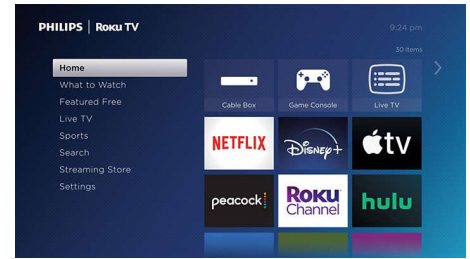

Écran d'accueil simple

Accédez rapidement à votre décodeur, à votre satellite, à votre antenne HDTV ou à vos chaînes de diffusion en continu préférées, et ce, à partir de l'écran d'accueil.