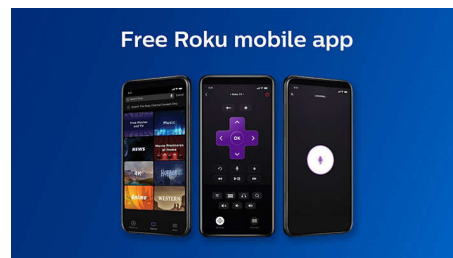

La chaîne Roku Channel

Profitez des films à succès, d'émissions de télévision, de plus de 150 chaînes en direct, de contenu télévisuel pour toute la famille et plus encore gratuitement.

Plus de 150 000 films et émissions de télévision

Profitez au maximum de votre téléviseur. Choisissez parmi une vaste sélection de divertissements parmi les services de diffusion en continu les plus populaires.

Application mobile gratuite Roku

Utilisez l'application mobile Roku comme télécommande. Profitez d'une écoute privée, lancez des recherches en commande vocale ou sur le clavier et enregistrez des émissions.

Écran d'accueil simple

Accédez rapidement à votre décodeur, à votre satellite, à votre antenne HDTV ou à vos chaînes de diffusion en continu préférées, et ce, à partir de l'écran d'accueil.

Fonctionne avec Apple Airplay