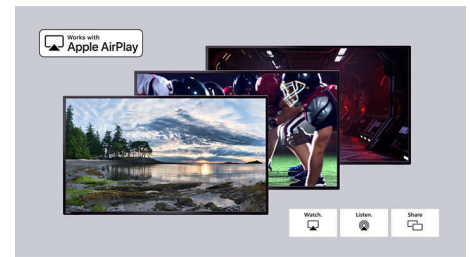

Profitez au maximum de votre téléviseur. Choisissez parmi une vaste sélection de divertissements parmi les services de diffusion en continu les plus populaires.

Application mobile gratuite Roku

Utilisez l'application mobile Roku comme télécommande. Profitez d'une écoute privée, lancez des recherches en commande vocale ou sur le clavier et enregistrez des émissions.

Écran d'accueil simple

Accédez rapidement à votre décodeur, à votre satellite, à votre antenne HDTV ou à vos chaînes de diffusion en continu préférées, et ce, à partir de l'écran d'accueil.

Fonctionne avec Apple Airplay