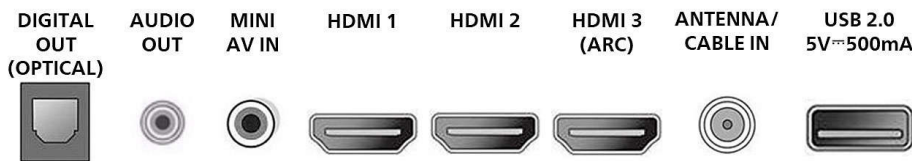

Connectivité

- Nombre de connexions HDMI: 3
- Connexion sans fil: 802.11n
- Autres connexions: Sortie casque, Entrée CVBS et audio stéréo, Sortie audio numérique (optique)
- Fonctionnalités HDMI: Audio Return Channel (HDMI 2)
- EasyLink (HDMI-CEC): Activation de la lecture d'une seule pression sur un bouton, Témoin d'alimentation, Info système (langue du menu), Contrôle audio du système, Mise en veille du système
- Nombre de prises USB 2.0: 1

Alimentation

- Consommation électrique: 75 W
- Consommation en veille: < 0,5 W
- Température ambiante: 5 à 40 °C (41 à 104 °F)
- Alimentation secteur: 120 V/60 Hz

Dimensions

- Poids du produit (lb): 13,67 lb
- Hauteur boîte (pouces): 25,7 pouces
- Largeur boîte (pouces): 45,4 pouces
- Profondeur boîte (pouces): 6,1 pouces
- Compatible avec un montage mural: 300 x 300 mm
- Largeur de l'appareil (pouces): 38,1 pouces
- Hauteur de l'appareil (pouces): 22,3 pouces
- Profondeur de l'appareil (pouces): 3,7 pouces
- Largeur TV (support inclus) (po.): 38,1 pouces
- Profondeur TV (support inclus) (po.): 8,5 pouces
- Hauteur TV (support inclus) (po.): 24,1 pouces
- Poids du produit (support inclus) (lb): 13,89 lb
- Poids (emballage compris) (lb): 21,16
- Largeur du pied (po): 34,8 pouces

Accessoires

- Inclus: Piles pour télécommande, Guide de démarrage rapide, Télécommande, Vis, Support de table, Adaptateur de câble A/V

Services réseau

- Système d'exploitation TV: Roku OS

Date de publication
2024-04-17

Version: 1.1.1

UPC: 6 09585 25613 2

© 2024 Koninklijke Philips N.V.
Tous droits réservés.

Les caractéristiques sont sujettes à modification sans préavis. Les marques commerciales sont la propriété de Koninklijke Philips N.V. ou de leurs détenteurs respectifs.

www.philips.com

* Roku, Roku TV, le logo Roku et le design violet de la croix directionnelle sont des marques de commerce de Roku, inc. Toutes les autres marques de commerce et tous les autres logos cités sont la propriété de leurs détenteurs respectifs.

* Google et Google Home sont des marques de commerce de Google LLC. Les fonctions et les services de tiers peuvent être modifiés ou retirés sans préavis.

* Apple, Apple Home, AirPlay, HomeKit et Siri sont des marques de commerce d'Apple, inc., enregistrées aux États-Unis et dans d'autres pays. Ce téléviseur Philips Roku TV est compatible avec AirPlay 2 et HomeKit. iOS 12.3 ou une version ultérieure, ou macOS 10.14.5 ou une version ultérieure sont requis.

* La résolution du contenu dépend de la compatibilité du téléviseur et peut varier selon le canal. Les canaux peuvent changer, varier selon la région et nécessiter un paiement. La fonction de recherche de Roku ne fonctionne pas avec toutes les chaînes.

* Paiement requis pour certains contenus et chaînes. Les chaînes sont susceptibles d'être modifiées et varient en fonction des régions.