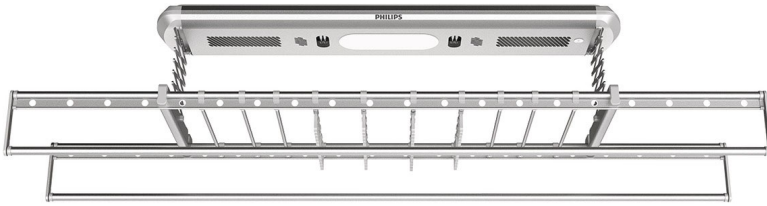

Philips
Giàn phơi quần áo thông
minh

Điều khiển bằng giọng nói

Làm khô bằng không khí và bằng
nhiệt
Khử khuẩn và diệt côn trùng
Điều khiển bằng ứng dụng

SDR703YASW

Phơi khô quần áo thông minh hơn

Có điều khiển bằng giọng nói

PHILIPS

Giàn phơi quần áo thông minh

Điều khiển bằng giọng nói Làm khô bằng không khí và bằng nhiệt, Khử khuẩn và diệt côn trùng, Điều khiển bằng ứng dụng

Những nét chính

Làm khô bằng không khí 2 chế độ

Hai quạt thổi ngang của SDR703 có thể loại bỏ hơi ẩm từ quần áo hiệu quả với luồng gió mạnh. SDR703 có hai chế độ là "Tiêu chuẩn" và "Chuyên sâu", chức năng làm khô bằng không khí có thể tự động dừng sau 2 giờ và 4 giờ tương ứng, giúp quần áo khô nhanh và không cần lo lắng.

- 2.400x578x200 mm

Trọng lượng thực của sản phẩm

- 14 kg

Phạm vi nâng

- 0-1100 mm

Tải trọng tối đa

- 35 kg

Nguồn điện