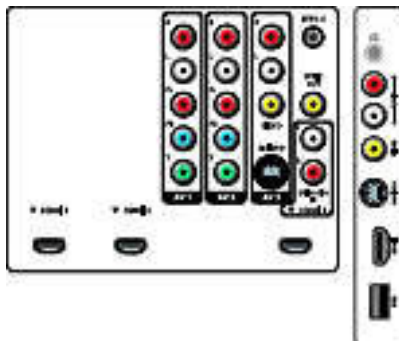

Connectivité

- EasyLink (HDMI-CEC): Activation de la lecture d'une seule pression sur un bouton, Témoin d'alimentation, Info système (langue du menu), Mise en veille du système
- Sortie audio - numérique: Coaxiale (cinch)
- AV 1: Entrée audio G/D, YPbPr
- AV 2: Entrée audio G/D, YPbPr
- AV 3: Entrée CVBS, Entrée S-Vidéo
- HDMI 1: HDMI v1.3
- HDMI 2: HDMI v1.3
- HDMI 3: Entrée audio analogique G/D, HDMI v1.3
- Connexions avant/latérales: HDMI v1.3, Entrée S-Vidéo, Entrée CVBS, Entrée audio G/D, Sortie casque, USB

Alimentation

- Alimentation: 110-240 V c. a., 50/60 Hz
- Consommation électrique: 345 W
- Consommation en veille: < 1 W
- Température ambiante: De 5 °C à 40 °C

Dimensions

- Poids du produit (lb): 95,9 (avec socle), 83,78 (sans socle) lb
- Hauteur boîte (pouces): 37.56 pouces
- Largeur boîte (pouces): 55.71 pouces
- Profondeur boîte (pouces): 15.79 pouces
- Compatible avec un montage mural: 400 x 400 mm
- Largeur de l'appareil (pouces): 51.24 pouces
- Hauteur de l'appareil (pouces): 31.40 pouces
- Profondeur de l'appareil (pouces): 4.55 pouces
- Largeur TV (support inclus) (po.): 51.24 pouces
- Profondeur TV (support inclus) (po.): 12.80 pouces

- Hauteur TV (support inclus) (po.): 34.17 pouces
- Poids (emballage compris) (lb): 116,84

Accessoires

- Accessoires inclus: Support de table pivotant, Cordon d'alimentation, Guide de démarrage rapide, Mode d'emploi, Carte d'enregistrement, Télécommande

Date de publication
2024-04-02

Version: 3.0.57

UPC: 6 09585 16232 7

© 2024 Koninklijke Philips N.V.
Tous droits réservés.

Les caractéristiques sont sujettes à modification sans préavis. Les marques commerciales sont la propriété de Koninklijke Philips N.V. ou de leurs détenteurs respectifs.

www.philips.com