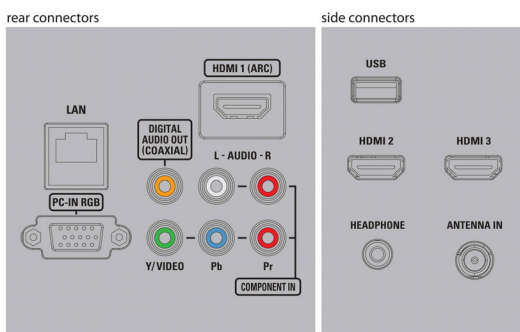

Tuner/Réception/Transmission

- Entrée antenne: Type F (75 ohms)
- Système TV: ATSC, NTSC
- Lecture vidéo: NTSC
- Bandes du tuner: UHF, VHF

Connectivité

- Autres connexions: Ethernet, Sortie casque, Entrée PC VGA, Wi-Fi (intégrée)
- EasyLink (HDMI-CEC): Activation de la lecture d'une seule pression sur un bouton, Témoin d'alimentation, Info système (langue du menu), Télécommande, Contrôle audio du système, Mise en veille du système
- Sortie audio - numérique: Coaxiale (cinch)
- AV 1: Entrée audio G/D partagée, CVBS/YPbPr
- USB: USB
- HDMI 1: HDMI, Entrée audio G/D partagée
- HDMI 2: HDMI, Entrée audio G/D partagée
- HDMI 3: HDMI, Entrée audio G/D partagée

Alimentation

- Alimentation: 120 V/60 Hz
- Consommation électrique: 150 W
- Consommation en veille: $0,5\text{ W}$
- Température ambiante: 5 à 40 °C (41 à 104 °F)

Dimensions

- Poids du produit (lb): 33,07 lb
- Hauteur boîte (pouces): 33.5 pouces
- Largeur boîte (pouces): 56.8 pouces
- Profondeur boîte (pouces): 9.1 pouces
- Compatible avec un montage mural: 300 x 300 mm
- Largeur de l'appareil (pouces): 49,4 pouces
- Hauteur de l'appareil (pouces): 29.3 pouces
- Profondeur de l'appareil (pouces): 4.6 pouces
- Largeur TV (support inclus) (po.): 49.4 pouces
- Profondeur TV (support inclus) (po.): 10.5 pouces

Date de publication
2024-04-02

Version: 2.1.1

UPC: 6 09585 24437 5

© 2024 Koninklijke Philips N.V.
Tous droits réservés.

Les caractéristiques sont sujettes à modification sans préavis. Les marques commerciales sont la propriété de Koninklijke Philips N.V. ou de leurs détenteurs respectifs.

www.philips.com

- Hauteur TV (support inclus) (po.): 31.3 pouces
- Poids du produit (support inclus) (lb): 37.04 lb
- Poids (emballage compris) (lb): 51,15

Accessoires

- Accessoires inclus: Support pour installation sur table, Guide de démarrage rapide, Mode d'emploi, Télécommande, Piles pour télécommande

Services réseau

- Applications NetTV: CloudTV, Netflix, Pandora, Portico, Vuud, YouTube
- Fonctions du réseau: Navigateur multimédia DLNA, WirelessConnect