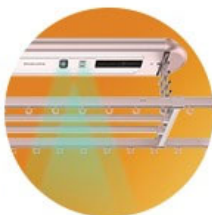

飛利浦
智慧乾衣架

3D 烘乾

2 側風乾
消毒和去除塵?
應用程式控制

SDR801XCRW

更聰明的乾衣方式，讓您的生活更智慧化

附遙控器

飛利浦 SDR801 能夠消毒衣物並去除塵?，守護您家人的健康。您也可以透過 Wi-Fi 連線功能和應用程式控制來享受智慧又便利的生活。

貼心設計，乾衣更輕鬆

- 方便吊掛及收集衣物
- 讓兩側的衣物完全乾燥
- 採用雙層剪刀型底座設計

智慧操作，便利生活

- 只要按一下，就能讓衣架上升
- 按住以停止，輕推可抬起
- 享受遙控器帶來的智慧生活

額外清潔用心，守護家人健康

- 只要一個步驟，就能更有效地清潔衣物
- 讓衣物快速乾燥
- 在各種天候條件下都能有效讓衣物乾燥

PHILIPS

焦點

消毒和去除塵?

SDR801 具備 2 個 UVC 燈, 可有效消毒衣物。消毒開始後, 乾衣架會自動上升至頂端, 然後開始以紫外線燈清除有害細菌。另外還有 2 台除塵? 機, 可有效去除衣物上的塵?。

2 側風乾

以適當高度升起或降下衣架, 讓衣物直曬到陽光。衣架每小時旋轉 90°, 每 2 小時就可讓衣物翻面。當 2 側風乾開啟時, 除了照明及旋轉衣架之外, 其他功能包括衣架上升、下降、消毒、風乾等都會停止。

遇阻即停