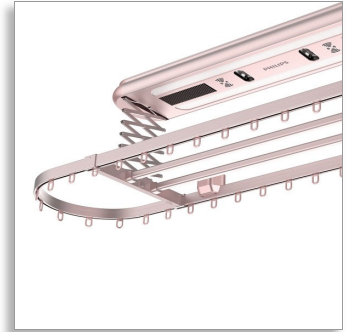

飛利浦
智慧乾衣架

3D 烘乾

2 側風乾
消毒和去除塵?
應用程式控制

SDR801XCRW

更聰明的乾衣方式，讓您的生活更智慧化

附遙控器

飛利浦 SDR801 能夠消毒衣物並去除塵?，守護您家人的健康。您也可以透過 Wi-Fi 連線功能和應用程式控制來享受智慧又便利的生活。

貼心設計，乾衣更輕鬆

- 方便吊掛及收集衣物
- 讓兩側的衣物完全乾燥
- 採用雙層剪刀型底座設計

智慧操作，便利生活

- 只要按一下，就能讓衣架上升
- 按住以停止，輕推可抬起
- 享受遙控器帶來的智慧生活

額外清潔用心，守護家人健康

- 只要一個步驟，就能更有效地清潔衣物
- 讓衣物快速乾燥
- 在各種天候條件下都能有效讓衣物乾燥

PHILIPS

焦點

消毒和去除塵?

SDR801 具備 2 個 UVC 燈, 可有效消毒衣物。消毒開始後, 乾衣架會自動上升至頂端, 然後開始以紫外線燈清除有害細菌。另外還有 2 台除塵? 機, 可有效去除衣物上的塵?。

2 側風乾

以適當高度升起或降下衣架, 讓衣物直曬到陽光。衣架每小時旋轉 90°, 每 2 小時就可讓衣物翻面。當 2 側風乾開啟時, 除了照明及旋轉衣架之外, 其他功能包括衣架上升、下降、消毒、風乾等都會停止。

遇阻即停

輕輕按住下降的衣架即可停止。把衣服掛起後, 雙手稍微往上推, 衣架就會自動往上升, 讓衣服變得更容易乾燥。不必翻面和尋找遙控器, 就能輕鬆晾乾衣物。

風乾

兩個對流風扇能以強勁風量有效去除衣物上的濕氣, 讓衣物比以往更快乾。SDR801 具備兩種風乾模式「標準」和「強效」, 這種乾燥程序會在 2 小時和 4 小時後自動停止。享受有效且讓人安心的乾衣體驗。

3D 烘乾

開始 3D 烘乾, 圓型衣架可依您的喜好隨意旋轉或停止。您可以輕鬆地在一處就吊掛衣服或收起來, 不必到處走動。開啟 3D 烘乾時, 其他所有功能 (例如衣架上升、衣架下降、照明、消毒、風乾等) 都能照常啟動和停止。