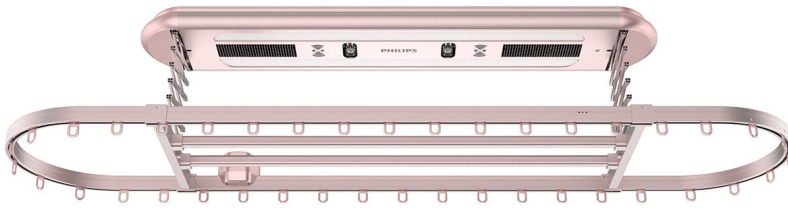

飛利浦
智慧乾衣架

3D 烘乾

2 側風乾
消毒和去除塵?
應用程式控制

SDR801XCRW

更聰明的乾衣方式，讓您的生活更智慧化

附遙控器

飛利浦 SDR801 能夠消毒衣物並去除塵?，守護您家人的健康。您也可以透過 Wi-Fi 連線功能和應用程式控制來享受智慧又便利的生活。

貼心設計，乾衣更輕鬆

- 方便吊掛及收集衣物
- 讓兩側的衣物完全乾燥
- 採用雙層剪刀型底座設計

智慧操作，便利生活

- 只要按一下，就能讓衣架上升
- 按住以停止，輕推可抬起
- 享受遙控器帶來的智慧生活

額外清潔用心，守護家人健康

- 只要一個步驟，就能更有效地清潔衣物
- 讓衣物快速乾燥
- 在各種天候條件下都能有效讓衣物乾燥

PHILIPS

焦點

消毒和去除塵?

SDR801 具備 2 個 UVC 燈, 可有效消毒衣物。消毒開始後, 乾衣架會自動上升至頂端, 然後開始以紫外線燈清除有害細菌。另外還有 2 台除塵? 機, 可有效去除衣物上的塵?。

2 側風乾

以適當高度升起或降下衣架, 讓衣物直曬到陽光。衣架每小時旋轉 90°, 每 2 小時就可讓衣物翻面。當 2 側風乾開啟時, 除了照明及旋轉衣架之外, 其他功能包括衣架上升、下降、消毒、風乾等都會停止。

遇阻即停

輕輕按住下降的衣架即可停止。把衣服掛起後, 雙手稍微往上推, 衣架就會自動往上升, 讓衣服變得更容易乾燥。不必翻面和尋找遙控器, 就能輕鬆晾乾衣物。

風乾

兩個對流風扇能以強勁風量有效去除衣物上的濕氣, 讓衣物比以往更快乾。SDR801 具備兩種風乾模式「標準」和「強效」, 這種乾燥程序會在 2 小時和 4 小時後自動停止。享受有效且讓人安心的乾衣體驗。

3D 烘乾

開始 3D 烘乾, 圓型衣架可依您的喜好隨意旋轉或停止。您可以輕鬆地在一處就吊掛衣服或收起來, 不必到處走動。開啟 3D 烘乾時, 其他所有功能 (例如衣架上升、衣架下降、照明、消毒、風乾等) 都能照常啟動和停止。