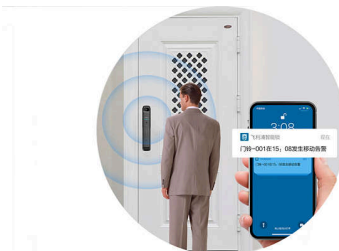

远程猫眼可视

主动防御更安全

飞利浦 DDL709K-VP-5HW 可视智能锁采用 200 万像素广角摄像头，集猫眼、门铃、门锁功能于一体，支持 Wi-Fi 联网，通过手机就能随时随地查看门前动态，为您带来看得见的守护。

安全守护，智在随芯

- 防止真实密码泄露
- 机械转动，一键开门
- 时刻警惕，保护居家安全

智能生活，“锁”以出色

- 门外动态清晰可见
- 异常消息推送提醒
- 离家也能实时沟通

便捷生活，不止于此

- 自动上锁，关门即走
- 红外、触摸传感器，手落即开
- 贴心避免打扰家人休息
- 告别单一钥匙时代

产品亮点

双向通话远程可视

当访客按下门铃后，门锁会立即推送消息至用户手机 APP，点击消息打开 APP 接通后，可开启双向语音进行对讲。敲响门铃后，智能锁还会自动录制视频，即使未及时接通也不会错过访客信息。

PIR 人体感应侦测

采用 PIR 传感器，当门外 3 米*范围内有人逗留时，通过 AI 人形侦测算法识别异常动态，即刻抓拍或录像，同时通过云加密服务器给手机 APP 推送提醒信息，掌控家门动态，避免安全隐患。

多重报警功能

飞利浦 DDL709K-VP-5HW 拥有防拆、系统锁定、低电量、锁舌异常等多重报警功能，不仅时刻守护居家安全，还实时提醒您门锁状态，方便使用。

4 寸 IPS 显示屏

室内面板上设有 4 英寸 IPS 显示屏，点击显示屏上的按钮即可查看来访客人及门外情况，再次点击按钮即可关闭显示屏，方便老人小孩使用，还可通过手机 APP 调节显示屏的亮度与亮屏时间。

应急解锁旋钮

门锁室内面板上设有开门旋钮，若发生紧急情况导致智能锁电子功能失效也不影响门锁开启，可实现室内一键解锁开门，保障用户安全。

全自动锁体

飞利浦 DDL709-VP-5HW 采用全自动锁体，室外指纹或密码验证成功后，锁舌自动回缩，推门即开。关门后无需多余操作，锁体自动打出锁舌，完成上锁。门未成功上锁时，锁体会发出警报，提醒您门锁状态。

20 位虚位密码

飞利浦 DDL709K-VP-5HW 采用 20 位虚位密码技术，随意输入数字组合，确保真实密码连续输入，即可成功识别认证。防偷窥防泄漏，保护您的真实密码安全。

室内感应开门

把手上设计有触摸传感器和红外传感器，当手触摸到触摸传感器并且红外传感器检测到遮挡物，即可启动开锁。