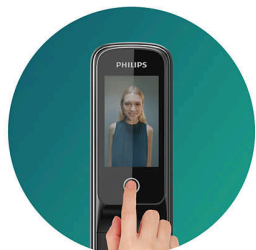

远程猫眼可视

主动防御更安全

飞利浦 DDL709K-VP-5HW 可视智能锁采用 200 万像素广角摄像头，集猫眼、门铃、门锁功能于一体，支持 Wi-Fi 联网，通过手机就能随时随地查看门前动态，为您带来看得见的守护。

安全守护，智在随芯

- 防止真实密码泄露
- 机械转动，一键开门
- 时刻警惕，保护居家安全

智能生活，“锁”以出色

- 门外动态清晰可见
- 异常消息推送提醒
- 离家也能实时沟通

便捷生活，不止于此

- 自动上锁，关门即走
- 红外、触摸传感器，手落即开
- 贴心避免打扰家人休息
- 告别单一钥匙时代

产品亮点

双向通话远程可视

当访客按下门铃后，门锁会立即推送消息至用户手机 APP，点击消息打开 APP 接通后，可开启双向语音进行对讲。敲响门铃后，智能锁还会自动录制视频，即使未及时接通也不会错过访客信息。

PIR 人体感应侦测

采用 PIR 传感器，当门外 3 米*范围内有人逗留时，通过 AI 人形侦测算法识别异常动态，即刻抓拍或录像，同时通过云加密服务器给手机 APP 推送提醒信息，掌控家门动态，避免安全隐患。

多重报警功能

飞利浦 DDL709K-VP-5HW 拥有防拆、系统锁定、低电量、锁舌异常等多重报警功能，不仅时刻守护居家安全，还实时提醒您门锁状态，方便使用。

4 寸 IPS 显示屏

室内面板上设有 4 英寸 IPS 显示屏，点击显示屏上的按钮即可查看来访客人及门外情况，再次点击按钮即可关闭显示屏，方便老人小孩使用，还可通过手机 APP 调节显示屏的亮度与亮屏时间。

应急解锁旋钮

门锁室内面板上设有开门旋钮，若发生紧急情况导致智能锁电子功能失效也不影响门锁开启，可实现室内一键解锁开门，保障用户安全。